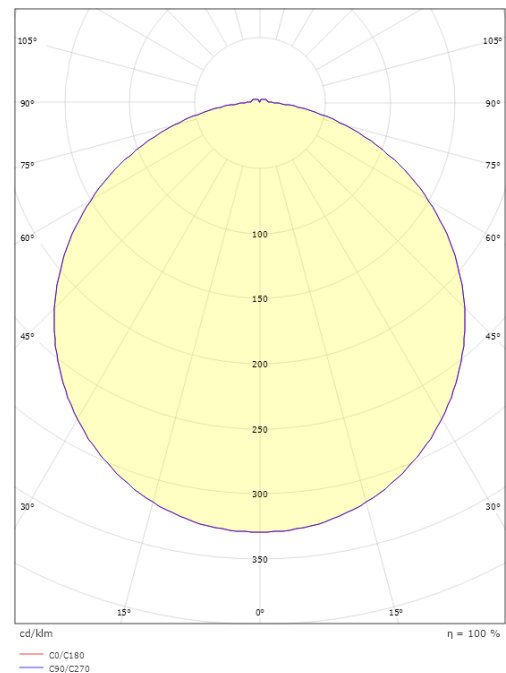

Evje 2000 Weiss 1180lm 3000K Ra>80 Sensor

Artikelnummer: 641821
EAN: 7021986418217

Elektrisch

System wattage: 12W
Spannung: 220-240V
Max. Leuchten pro Leitungsschutzschalter: B10: 19, B16: 30, C10: 31, C16: 51

Lichttechnik

Leuchtmittel: LED
Lichtstrom (lm): 1180lm
Lichtausbeute: 98 lm/W
Lichtfarbe: 3000K
Farbwiedergabeindex: Ra>80
MacAdams Faktor: SDCM: 3
Lebensdauer: L70/B10>100.000
Lichtverteilung: Direkt/Indirekt
Optik: Opal
Abstrahlwinkel: 110°
Photobiologische Sicherheit: RG 0

Steuerung/Dimmen

Typ: Sensor

Schutzklasse

Schutzklasse: Klasse I
Brandschutzklasse: 850°C - 30s

Richtlinien

Lichtquelle mit Energieeffizienzklasse: E
Breeam: Erfüllt HEA 01 für flickerfreie Beleuchtung

Materialien und Ausführung

Gehäuse: Aluminium
Farbe: Weiss (RAL 9003)
Werkstoff der Abdeckung: Inklusive UV-stabilisiertes Polycarbonat

Montage/Anschluss

Montage: Anbau, Innen / Außen
Modul: 2000
Anschluss: Anschlussklemme

Größe

Höhe (mm) H: 85
Abdeckmaß (mm) D: 320
Gewicht (kg) brutto/netto: 2.3 / 2.3

Verpackung

Verpackungsmaße (mm): 340 x 340 x 120

7 0 2 1 9 8 6 4 1 8 2 1 7