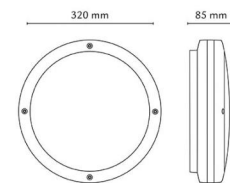

### Montage/Anschluss

Montage: Anbau, Innen / Außen  
 Modul: 2000  
 Anschluss: Anschlussklemme

### Größe

Höhe (mm) H: 85  
 Abdeckmaß (mm) D: 320  
 Gewicht (kg) brutto/netto: 2.3 / 2.3

### Verpackung

Verpackungsmaße (mm): 340 x 340 x 120

7 0 2 1 9 8 6 4 1 8 2 1 7