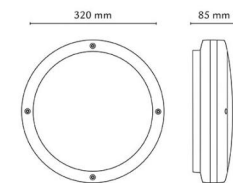

### Montage/Anschluss

Montage: Anbau, Innen / Außen  
Anschluss: Anschlussklemme

### Größe

Höhe (mm) H: 85  
Abdeckmaß (mm) D: 320  
Gewicht (kg) brutto/netto: 2.2 / 2.1

### Verpackung

Verpackungsmaße (mm): 340 x 340 x 120

7 021 986 338 294