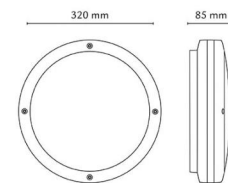

Montage/Anschluss

Montage: Anbau, Innen / Außen
 Anschluss: Anschlussklemme

Größe

Höhe (mm) H: 85
 Abdeckmaß (mm) D: 320
 Gewicht (kg) brutto/netto: 2.2 / 2.1

Verpackung

Verpackungsmaße (mm): 340 x 340 x 120