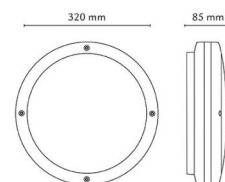

Montage/Anschluss

Montage: Anbau, Innen / Außen
 Anschluss: Anschlussklemme

Größe

Höhe (mm) H: 85
 Abdeckmaß (mm) D: 320
 Gewicht (kg) brutto/netto: 2.2 / 2.1

Verpackung

Verpackungsmaße (mm): 340 x 340 x 120