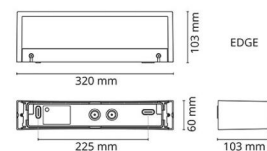

### Montage/Anschluss

Montage: Anbau, Innen / Außen  
Anschluss: Anschlussklemme

### Größe

Breite (mm) W: 320  
Höhe (mm) H: 60  
Tiefe (T): 103  
Gewicht (kg) brutto/netto: 1.84 / 1.7

### Verpackung

Verpackungsmaße (mm): 330 x 120 x 70

7 0 2 1 9 8 6 1 1 3 5 6 3