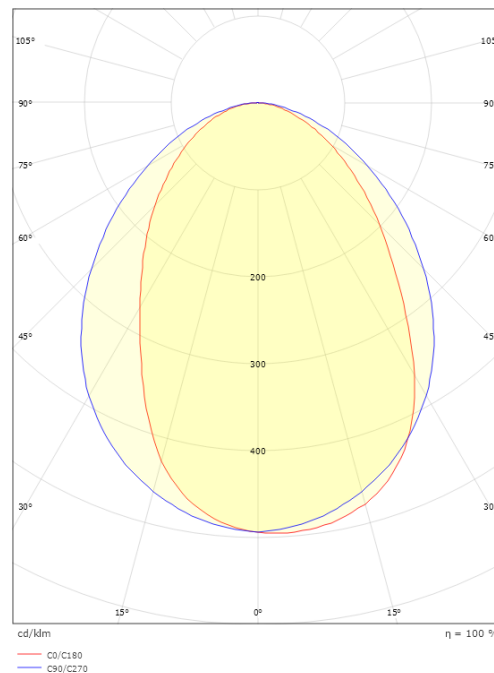

Edge Direct

Edge Direct Schwarz 570lm 3000K Ra>80 Phasenabschnittsdimmung

Artikelnummer: 611356
EAN: 7021986113563
Ersetzt: 614361

Elektrisch

System wattage: 7W
Spannung: 220-240V
Max. Leuchten pro Leitungsschutzschalter: B10: 15, B16: 25, C10: 31, C16: 50

Lichttechnik

Leuchtmittel: LED
Lichtstrom (lm): 570lm
Lichtausbeute: 81 lm/W
Lichtfarbe: 3000K
Farbwiedergabeindex: Ra>80
MacAdams Faktor: SDCM: 3
Lebensdauer: L80/B10>50.000
Lichtverteilung: Direkt
Optik: Glas matt

Steuerung/Dimmen

Typ: Phasenabschnittsdimmung

Schutzklasse

Schutzklasse: Klasse I

Richtlinien

Lichtquelle mit Energieeffizienzklasse: C
Breeam: Erfüllt HEA 01 für flickerfreie Beleuchtung

Materialien und Ausführung

Gehäuse: Aluminium
Farbe: Schwarz (RAL 9004)
Werkstoff der Abdeckung: Gehärtetes Glas

Montage/Anschluss

Montage: Anbau, Innen / Außen
Anschluss: Anschlussklemme

Größe

Breite (mm) W: 320
Höhe (mm) H: 60
Tiefe (T): 103
Gewicht (kg) brutto/netto: 1.84 / 1.7

Verpackung

Verpackungsmaße (mm): 330 x 120 x 70

7 0 2 1 9 8 6 1 1 3 5 6 3