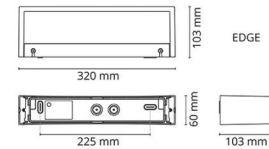

Lichttechnik

Leuchtmittel: LED
Lichtstrom (lm): 550lm
Lichtausbeute: 79 lm/W
Lichtfarbe: 2700K
Farbwiedergabeindex: Ra>80
MacAdams Faktor: SDCM: 3
Lebensdauer: L80/B10>50.000
Lichtverteilung: Direkt
Optik: Glas matt