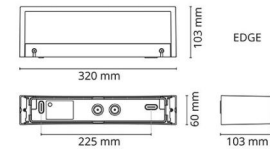

Lichttechnik

Leuchtmittel: LED
Lichtstrom (lm): 550lm
Lichtausbeute: 79 lm/W
Lichtfarbe: 2700K
Farbwiedergabeindex: Ra>80
MacAdams Faktor: SDCM: 3
Lebensdauer: L90/B10>50.000
Lebensdauer: L80/B10>100.000
Lichtverteilung: Direkt
Optik: Glas matt