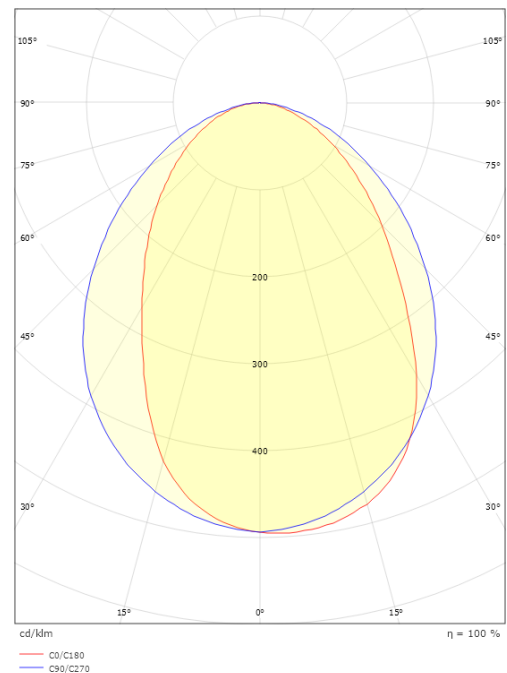

Edge Direct

Edge Direct Weiss 570lm 3000K Ra>80 Phasenabschnittsdimmung

Artikelnummer: 611354
EAN: 7021986113549

Elektrisch

System wattage: 7W
Spannung: 220-240V
Max. Leuchten pro Leitungsschutzschalter: B10: 15, B16: 25, C10: 31, C16: 50

Lichttechnik

Leuchtmittel: LED
Lichtstrom (lm): 570lm
Lichtausbeute: 81 lm/W
Lichtfarbe: 3000K
Farbwiedergabeindex: Ra>80
MacAdams Faktor: SDCM: 3
Lebensdauer: L90/B10>50.000
Lebensdauer: L80/B10>100.000
Lichtverteilung: Direkt
Optik: Glas matt

Steuerung/Dimmen

Typ: Phasenabschnittsdimmung

Schutzklasse

Schutzklasse: Klasse I
IK Klasse: IK06
IP Klasse: IP65

Richtlinien

Lichtquelle mit Energieeffizienzklasse: C
Breeam: Erfüllt HEA 01 für flickerfreie Beleuchtung

Materialien und Ausführung

Gehäuse: Aluminium
Farbe: Weiß-matt (RAL 9003)
Werkstoff der Abdeckung: Gehärtetes Glas

Montage/Anschluss

Montage: Anbau, Innen / Außen
Anschluss: Anschlussklemme

Größe

Breite (mm) W: 320
Höhe (mm) H: 60
Tiefe (T): 103
Gewicht (kg) brutto/netto: 1.84 / 1.7

Verpackung

Verpackungsmaße (mm): 330 x 120 x 70

7 0 2 1 9 8 6 1 1 3 5 4 9