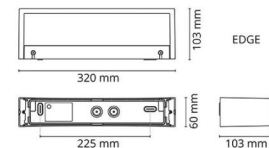

### Montage/Anschluss

Montage: Anbau, Innen / Außen  
Anschluss: Anschlussklemme

### Größe

Breite (mm) W: 320  
Höhe (mm) H: 60  
Tiefe (T): 103  
Gewicht (kg) brutto/netto: 1.84 / 1.7

### Verpackung

Verpackungsmaße (mm): 330 x 120 x 70

7 0 2 1 9 8 6 1 1 3 5 4 9