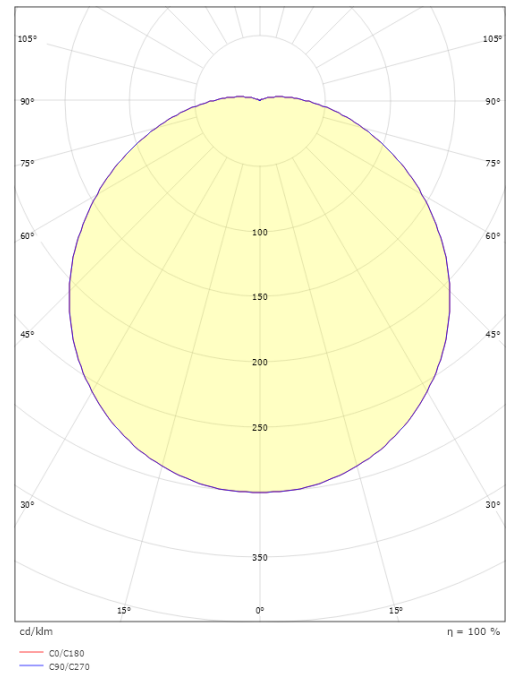

Höhe (mm) H: 98
Abdeckmaß (mm) D: 350
Gewicht (kg) brutto/netto: 2.072 / 1.872

Verpackung

Verpackungsmaße (mm): 360 x 360 x 100

7 0 2 1 9 8 1 4 3 0 7 0 2