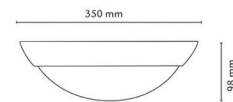

Materialien und Ausführung

Gehäuse: Aluminium
Farbe: Weiss (RAL 9003)
Werkstoff der Abdeckung: Inklusive UV-stabilisiertes Polycarbonat

Montage/Anschluss

Montage: Anbau, Innen
Anschluss: Anschlussklemme

Größe

Höhe (mm) H: 98
Abdeckmaß (mm) D: 350
Gewicht (kg) brutto/netto: 2.072 / 1.872

Verpackung

Verpackungsmaße (mm): 360 x 360 x 100

7 0 2 1 9 8 1 4 3 0 7 0 2