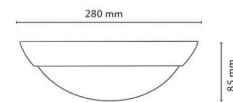

Gehäuse: Aluminium
Farbe: Weiss (RAL 9003)
Werkstoff der Abdeckung: Inklusive UV-stabilisiertes Polycarbonat

Montage/Anschluss

Montage: Anbau, Innen
Anschluss: Anschlussklemme

Größe

Höhe (mm) H: 85
Abdeckmaß (mm) D: 280
Gewicht (kg) brutto/netto: 0.924 / 0.752

Verpackung

Verpackungsmaße (mm): 285 x 288 x 90

7 0 2 1 9 8 1 2 1 1 9 1 2