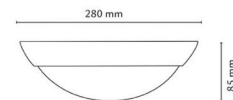

### Größe

Höhe (mm) H: 85  
Abdeckmaß (mm) D: 280  
Gewicht (kg) brutto/netto: 0.924 / 0.752

### Verpackung

Verpackungsmaße (mm): 285 x 288 x 90

7 0 2 1 9 8 1 2 1 1 9 1 2