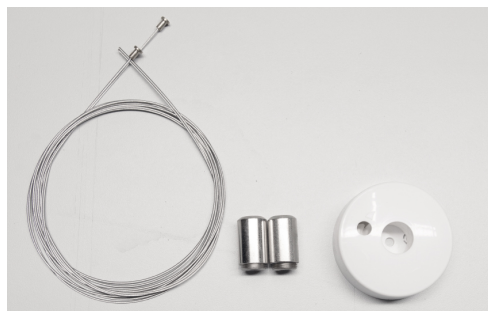

Deckendose

Deckendose 2x2m Stahlseile

Artikelnummer: 8249042724
EAN: 5703821156394

• = *Lieferzeit auf Anfrage.*

Montage/Anschluss

Montage:
Modul:

Größe

Gewicht (kg) brutto/netto:

Innen
2x2m

0.48 / 0.28

5 7 0 3 8 2 1 1 5 6 3 9 4