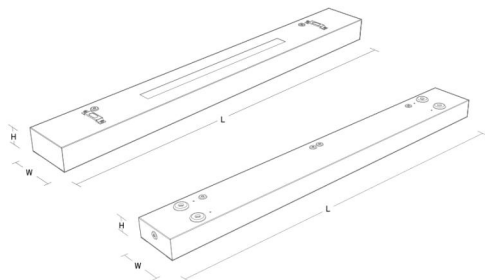

Gehäuse: Stahlblech
 Farbe: Weiss (Reines Weiss, Glanz 25%)
 Werkstoff der Abdeckung: Aluminium

Montage/Anschluss

Montage: Abgependelt oder Anbau, Innen
 Modul: 1500
 Anschluss: Anschlussklemme

Größe

Länge (mm) L: 1500
 Breite (mm) W: 142
 Höhe (mm) H: 63
 Gewicht (kg) brutto/netto: 7.7 / 7.5

Verpackung

Verpackungsmaße (mm): 1515 x 146 x 68

5 7 0 3 8 2 1 1 7 2 4 8 6