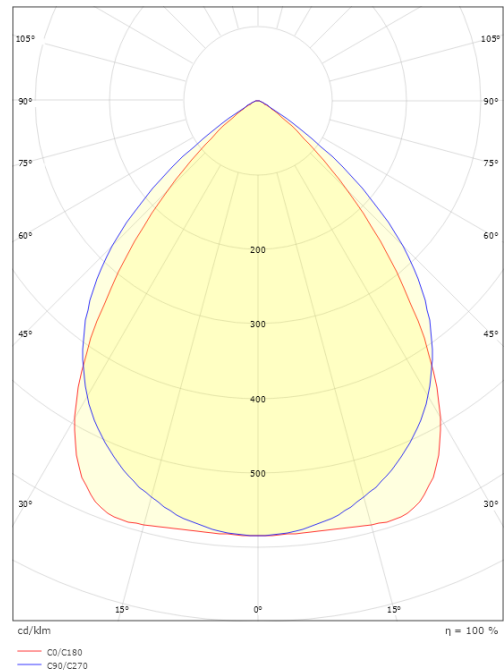

EcoLine Office 1500 Weiss 4710lm 4000K Ra>80 On/Off

Artikelnummer: 8246090559
EAN: 5703821172486

Elektrisch

System wattage: 35W
Spannung: 220-240V
Max. Leuchten pro Leitungsschutzschalter: B10: 16, B16: 26, C10: 27, C16: 44
PE Ableitstrom (mA): 0.54

Lichttechnik

Leuchtmittel: LED
Lichtstrom (lm): 4710lm
Lichtausbeute: 135 lm/W
Lichtfarbe: 4000K
Farbwiedergabeindex: Ra>80
MacAdams Faktor: SDCM: 3
Lebensdauer: L80/B10>50.000
Lichtverteilung: Direkt
Optik: Double parabolic louvre, satin matt
UGR: UGR<19

Steuerung/Dimmen

Typ: On/Off

Schutzklasse

Schutzklasse: Klasse I
IP Klasse: IP20

Richtlinien

Lichtquelle mit Energieeffizienzklasse: C
Breeam: Erfüllt HEA 01 für flickerfreie Beleuchtung

Materialien und Ausführung

Gehäuse: Stahlblech
Farbe: Weiss (Reines Weiss, Glanz 25%)
Werkstoff der Abdeckung: Aluminium

Montage/Anschluss

Montage: Abgependelt oder Anbau, Innen
Modul: 1500
Anschluss: Anschlussklemme

Größe

Länge (mm) L: 1500
Breite (mm) W: 142
Höhe (mm) H: 63
Gewicht (kg) brutto/netto: 7.7 / 7.5

Verpackung

Verpackungsmaße (mm): 1515 x 146 x 68

5 7 0 3 8 2 1 1 7 2 4 8 6