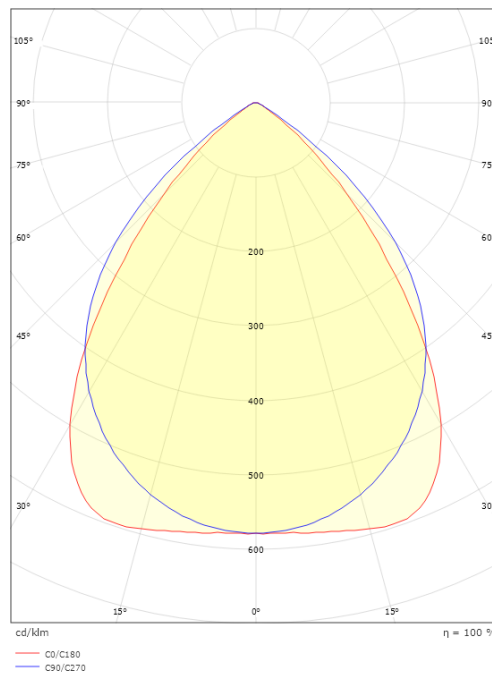

EcoLine Office 1200 3060lm 3000K Ra>80 On/Off

Artikelnummer: 8246090112
EAN: 5703821175081
Ersetzt: 212040

Elektrisch

System wattage: 23W
Spannung: 220-240V
Max. Leuchten pro Leitungsschutzschalter: B10: 19, B16: 30, C10: 31, C16: 51

Lichttechnik

Leuchtmittel: LED
Lichtstrom (lm): 3060lm
Lichtausbeute: 133 lm/W
Lichtfarbe: 3000K
Farbwiedergabeindex: Ra>80
MacAdams Faktor: SDCM: 3
Lebensdauer: L80/B10>50.000
Lichtverteilung: Direkt
Optik: Double parabolic louvre, satin matt
UGR: UGR<19

Steuerung/Dimmen

Typ: On/Off

Schutzklasse

Schutzklasse: Klasse I

Richtlinien

Lichtquelle mit Energieeffizienzklasse: D
Breeam: Erfüllt HEA 01 für flickerfreie Beleuchtung

Materialien und Ausführung

Gehäuse: Stahlblech
Werkstoff der Abdeckung: Aluminium

Montage/Anschluss

Montage: Abgependelt oder Anbau, Innen
Modul: 1200
Anschluss: Anschlussklemme

Größe

Länge (mm) L: 1200
Breite (mm) W: 142
Höhe (mm) H: 63
Gewicht (kg) brutto/netto: 5.7 / 5.5

Verpackung

Verpackungsmaße (mm): 1215 x 146 x 68

5 7 0 3 8 2 1 1 7 5 0 8 1