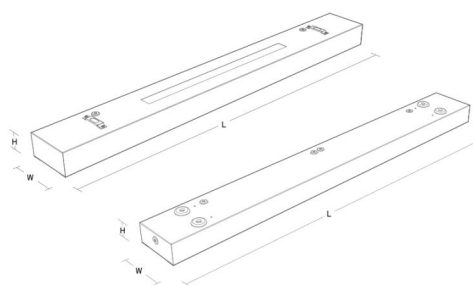

Montage/Anschluss

Montage: Abgependelt oder Anbau, Innen
 Modul: 1200
 Anschluss: Anschlussklemme

Größe

Länge (mm) L: 1200
 Breite (mm) W: 142
 Höhe (mm) H: 63
 Gewicht (kg) brutto/netto: 5.7 / 5.5

Verpackung

Verpackungsmaße (mm): 1215 x 146 x 68

5 7 0 3 8 2 1 1 7 5 0 8 1