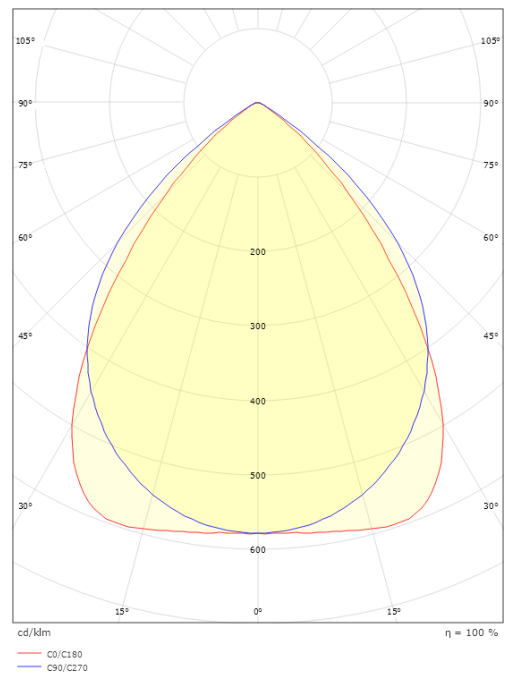

EcoLine Office 1200 3060lm 3000K Ra>80 On/Off

Artikelnummer: 8246090112
EAN: 5703821175081
Ersetzt: 212040

Elektrisch

System wattage: 23W
Spannung: 220-240V
Max. Leuchten pro Leitungsschutzschalter: B10: 19, B16: 30, C10: 31, C16: 51
PE Ableitstrom (mA): 0.55

Lichttechnik

Leuchtmittel: LED
Lichtstrom (lm): 3060lm
Lichtausbeute: 133 lm/W
Lichtfarbe: 3000K
Farbwiedergabeindex: Ra>80
MacAdams Faktor: SDCM: 3
Lebensdauer: L80/B10>50.000
Lichtverteilung: Direkt
Optik: Double parabolic louvre, satin matt
UGR: UGR<19

Steuerung/Dimmen

Typ: On/Off

Schutzklasse

Schutzklasse: Klasse I
IP Klasse: IP20

Richtlinien

Lichtquelle mit Energieeffizienzklasse: C
Breeam: Erfüllt HEA 01 für flickerfreie Beleuchtung

Materialien und Ausführung

Gehäuse: Stahlblech
Werkstoff der Abdeckung: Aluminium

Montage/Anschluss

Montage: Abgependelt oder Anbau, Innen
Modul: 1200
Anschluss: Anschlussklemme

Größe

Länge (mm) L: 1200
Breite (mm) W: 142
Höhe (mm) H: 63
Gewicht (kg) brutto/netto: 5.7 / 5.5

Verpackung

Verpackungsmaße (mm): 1215 x 146 x 68

5 7 0 3 8 2 1 1 7 5 0 8 1