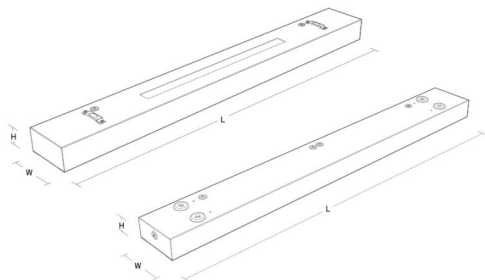

Gehäuse: Stahlblech
 Werkstoff der Abdeckung: Aluminium

Montage/Anschluss

Montage: Abgependelt oder Anbau, Innen
 Modul: 1200
 Anschluss: Anschlussklemme

Größe

Länge (mm) L: 1200
 Breite (mm) W: 142
 Höhe (mm) H: 63
 Gewicht (kg) brutto/netto: 5.7 / 5.5

Verpackung

Verpackungsmaße (mm): 1215 x 146 x 68

5 7 0 3 8 2 1 1 7 5 0 8 1