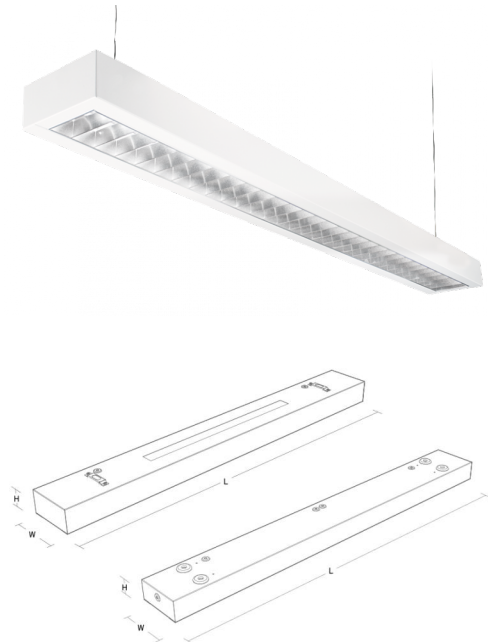

EcoLine Office 1200 3890lm 4000K Ra>80 DALI / Push Dim

Artikelnummer: 8246089667
EAN: 5703821172387

Elektrisch

System wattage: 33W
Spannung: 220-240V
Max. Leuchten pro Leitungsschutzschalter: B10: 17, B16: 28, C10: 27, C16: 45

Lichttechnik

Leuchtmittel: LED
Lichtstrom (lm): 3890lm
Lichtausbeute: 118 lm/W
Lichtfarbe: 4000K
Farbwiedergabeindex: Ra>80
MacAdams Faktor: SDCM: 3
Lebensdauer: L80/B10>50.000
Lichtverteilung: Direkt
Optik: Double parabolic louvre, satin matt
UGR: UGR<19

Steuerung/Dimmen

Typ: DALI / Push Dim

Schutzklasse

Schutzklasse: Klasse I

Richtlinien

Lichtquelle mit Energieeffizienzklasse: D
Breeam: Erfüllt HEA 01 für flickerfreie Beleuchtung
BVB: Ja

Materialien und Ausführung

Gehäuse: Stahlblech
Werkstoff der Abdeckung: Aluminium

Montage/Anschluss

Montage: Abgependelt oder Anbau, Innen
Modul: 1200
Anschluss: Anschlussklemme

Größe

Länge (mm) L: 1200
Breite (mm) W: 142
Höhe (mm) H: 63
Gewicht (kg) brutto/netto: 5.7 / 5.5

Verpackung

Verpackungsmaße (mm): 1215 x 146 x 68

5 7 0 3 8 2 1 1 7 2 3 8 7