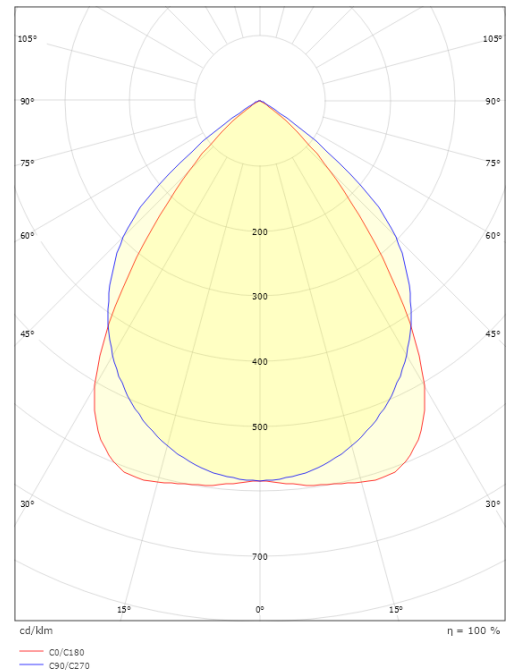

EcoLine Office 1200 3890lm 4000K Ra>80 DALI / Push Dim

Artikelnummer: 8246089667
EAN: 5703821172387

Elektrisch

System wattage: 33W
Spannung: 220-240V
Max. Leuchten pro Leitungsschutzschalter: B10: 17, B16: 28, C10: 27, C16: 45

Lichttechnik

Leuchtmittel: LED
Lichtstrom (lm): 3890lm
Lichtausbeute: 118 lm/W
Lichtfarbe: 4000K
Farbwiedergabeindex: Ra>80
MacAdams Faktor: SDCM: 3
Lebensdauer: L80/B10>50.000
Lichtverteilung: Direkt
Optik: Double parabolic louvre, satin matt
UGR: UGR<19

Steuerung/Dimmen

Typ: DALI / Push Dim

Schutzklasse

Schutzklasse: Klasse I

Richtlinien

Lichtquelle mit Energieeffizienzklasse: D
Breeam: Erfüllt HEA 01 für flickerfreie Beleuchtung
BVB: Ja

Materialien und Ausführung

Gehäuse: Stahlblech
Werkstoff der Abdeckung: Aluminium

Montage/Anschluss

Montage: Abgependelt oder Anbau, Innen
Modul: 1200
Anschluss: Anschlussklemme

Größe

Länge (mm) L: 1200
Breite (mm) W: 142
Höhe (mm) H: 63
Gewicht (kg) brutto/netto: 5.7 / 5.5

Verpackung

Verpackungsmaße (mm): 1215 x 146 x 68

5 7 0 3 8 2 1 1 7 2 3 8 7