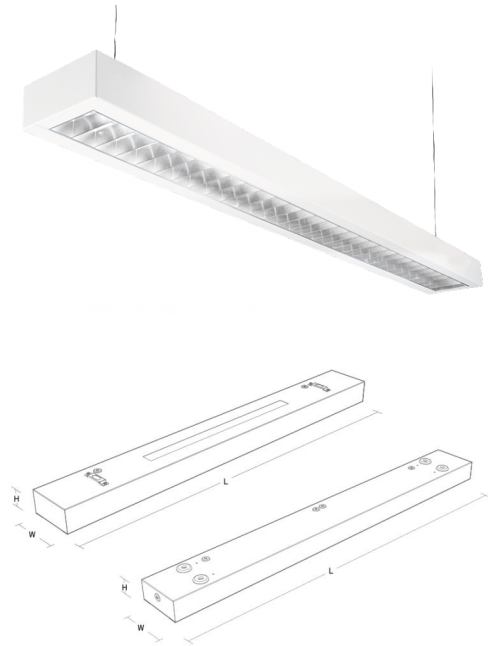

EcoLine Office 1200 3890lm 4000K Ra>80 DALI / Push Dim

Artikelnummer: 8246089667
EAN: 5703821172387

Elektrisch

System wattage: 33W
Spannung: 220-240V
Max. Leuchten pro Leitungsschutzschalter: B10: 17, B16: 28, C10: 27, C16: 45

Lichttechnik

Leuchtmittel: LED
Lichtstrom (lm): 3890lm
Lichtausbeute: 118 lm/W
Lichtfarbe: 4000K
Farbwiedergabeindex: Ra>80
MacAdams Faktor: SDCM: 3
Lebensdauer: L80/B10>50.000
Lichtverteilung: Direkt
Optik: Double parabolic louvre, satin matt
UGR: UGR<19

Steuerung/Dimmen

Typ: DALI / Push Dim

Schutzklasse

Schutzklasse: Klasse I

Richtlinien

Lichtquelle mit Energieeffizienzklasse: D
Breeam: Erfüllt HEA 01 für flickerfreie Beleuchtung
BVB: Ja

Materialien und Ausführung

Gehäuse: Stahlblech
Werkstoff der Abdeckung: Aluminium

Montage/Anschluss

Montage: Abgependelt oder Anbau, Innen
Modul: 1200
Anschluss: Anschlussklemme

Größe

Länge (mm) L: 1200
Breite (mm) W: 142
Höhe (mm) H: 63
Gewicht (kg) brutto/netto: 5.7 / 5.5

Verpackung

Verpackungsmaße (mm): 1215 x 146 x 68

5 7 0 3 8 2 1 1 7 2 3 8 7