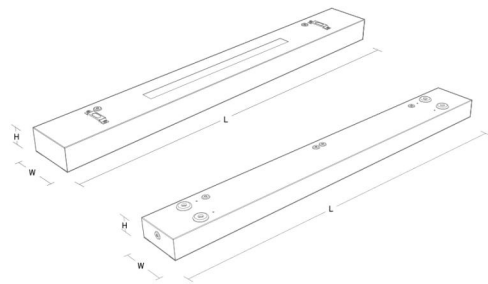

Gehäuse: Stahlblech
 Farbe: Weiss (Reines Weiss, Glanz 25%)
 Werkstoff der Abdeckung: Aluminium

Montage/Anschluss

Montage: Abgependelt oder Anbau, Innen
 Modul: 1200
 Anschluss: Anschlussklemme

Größe

Länge (mm) L: 1200
 Breite (mm) W: 142
 Höhe (mm) H: 63
 Gewicht (kg) brutto/netto: 5.7 / 5.5

Verpackung

Verpackungsmaße (mm): 1215 x 146 x 68

5 7 0 3 8 2 1 1 7 2 3 7 0