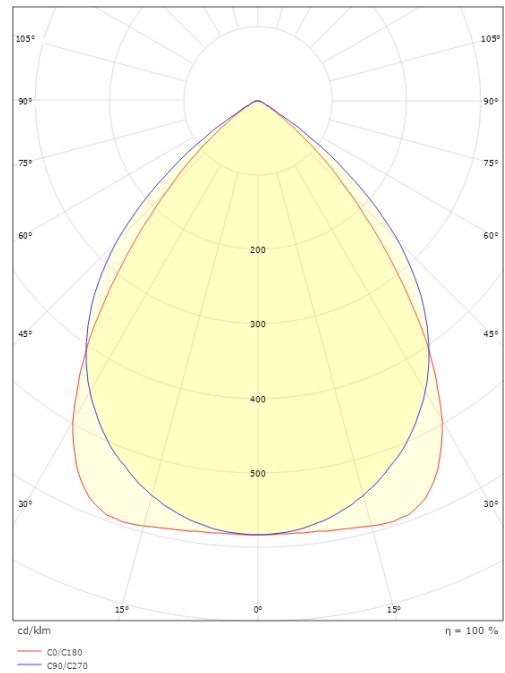

EcoLine Office 1200 Weiss 3840lm 4000K Ra>80 On/Off

Artikelnummer: 8246089654
EAN: 5703821172370

Elektrisch

System wattage: 28W
Spannung: 220-240V
Max. Leuchten pro Leitungsschutzschalter: B10: 19, B16: 30, C10: 31, C16: 51

Lichttechnik

Leuchtmittel: LED
Lichtstrom (lm): 3840lm
Lichtausbeute: 137 lm/W
Lichtfarbe: 4000K
Farbwiedergabeindex: Ra>80
MacAdams Faktor: SDCM: 3
Lebensdauer: L80/B10>50.000
Lichtverteilung: Direkt
Optik: Double parabolic louvre, satin matt
UGR: UGR<19

Steuerung/Dimmen

Typ: On/Off

Schutzklasse

Schutzklasse: Klasse I

Richtlinien

Lichtquelle mit Energieeffizienzklasse: D
Breeam: Erfüllt HEA 01 für flickerfreie Beleuchtung
BVB: Ja

Materialien und Ausführung

Gehäuse: Stahlblech
Farbe: Weiss (Reines Weiss, Glanz 25%)
Werkstoff der Abdeckung: Aluminium

Montage/Anschluss

Montage: Abgependelt oder Anbau, Innen
Modul: 1200
Anschluss: Anschlussklemme

Größe

Länge (mm) L: 1200
Breite (mm) W: 142
Höhe (mm) H: 63
Gewicht (kg) brutto/netto: 5.7 / 5.5

Verpackung

Verpackungsmaße (mm): 1215 x 146 x 68

5 7 0 3 8 2 1 1 7 2 3 7 0