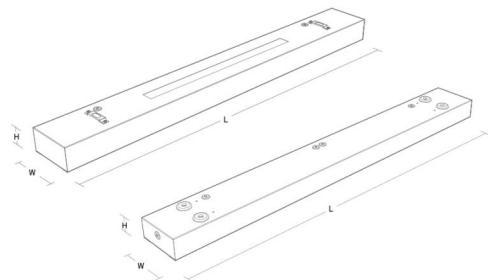

Materialien und Ausführung

Gehäuse: Stahlblech
 Farbe: Weiss (Reines Weiss, Glanz 25%)
 Werkstoff der Abdeckung: Aluminium

Montage/Anschluss

Montage: Abgedelt oder Anbau, Innen
 Modul: 1200
 Anschluss: Anschlussklemme

Größe

Länge (mm) L: 1200
 Breite (mm) W: 142
 Höhe (mm) H: 63
 Gewicht (kg) brutto/netto: 5.2 / 5

Verpackung

Verpackungsmaße (mm): 1215 x 146 x 68

5 7 0 3 8 2 1 1 7 2 3 6 3