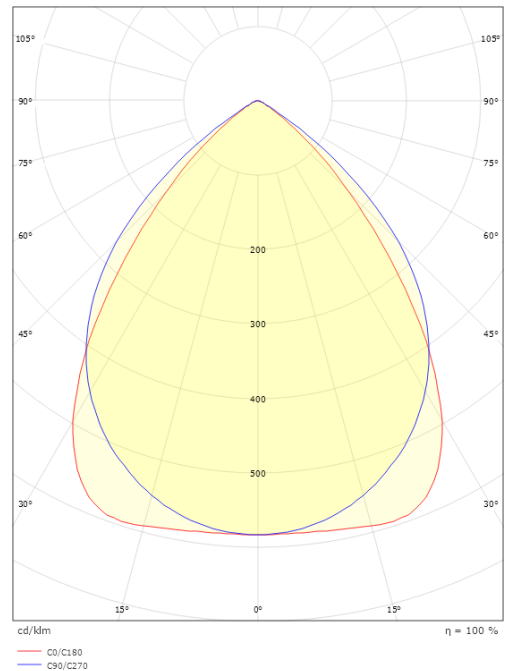

Lichttechnik

Leuchtmittel: LED
 Lichtstrom (lm): 3680lm
 Lichtausbeute: 131 lm/W
 Lichtfarbe: 3000K
 Farbwiedergabeindex: Ra>80
 MacAdams Faktor: SDCM: 3
 Lebensdauer: L80/B10>50.000
 Lichtverteilung: Direkt
 Optik: Double parabolic louvre, satin matt
 UGR: UGR<19

Größe

Länge (mm) L: 1200
 Breite (mm) W: 142
 Höhe (mm) H: 63
 Gewicht (kg) brutto/netto: 5.2 / 5

Verpackung

Verpackungsmaße (mm): 1215 x 146 x 68

5 7 0 3 8 2 1 1 7 2 3 6 3