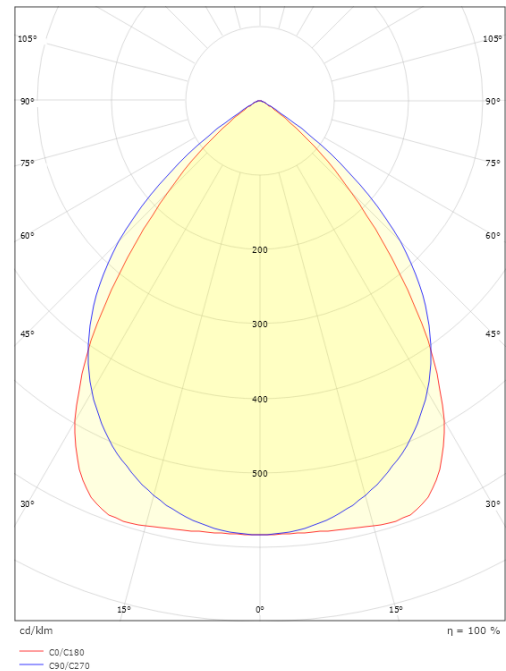

EcoLine Office 1200 3680lm 3000K Ra>80 On/Off

Artikelnummer: 8246089638
EAN: 5703821172356

Elektrisch

System wattage: 28W
Spannung: 220-240V
Max. Leuchten pro Leitungsschutzschalter: B10: 19, B16: 30, C10: 31, C16: 51

Lichttechnik

Leuchtmittel: LED
Lichtstrom (lm): 3680lm
Lichtausbeute: 131 lm/W
Lichtfarbe: 3000K
Farbwiedergabeindex: Ra>80
MacAdams Faktor: SDCM: 3
Lebensdauer: L80/B10>50.000
Lichtverteilung: Direkt
Optik: Double parabolic louvre, satin matt
UGR: UGR<19

Steuerung/Dimmen

Typ: On/Off

Schutzklasse

Schutzklasse: Klasse I

Richtlinien

Lichtquelle mit Energieeffizienzklasse: D
Breeam: Erfüllt HEA 01 für flickerfreie Beleuchtung
BVB: Ja

Materialien und Ausführung

Gehäuse: Stahlblech
Werkstoff der Abdeckung: Aluminium

Montage/Anschluss

Montage: Abgependelt oder Anbau, Innen
Modul: 1200
Anschluss: Anschlussklemme

Größe

Länge (mm) L: 1200
Breite (mm) W: 142
Höhe (mm) H: 63
Gewicht (kg) brutto/netto: 5.7 / 5.5

Verpackung

Verpackungsmaße (mm): 1215 x 146 x 68

5 7 0 3 8 2 1 1 7 2 3 5 6