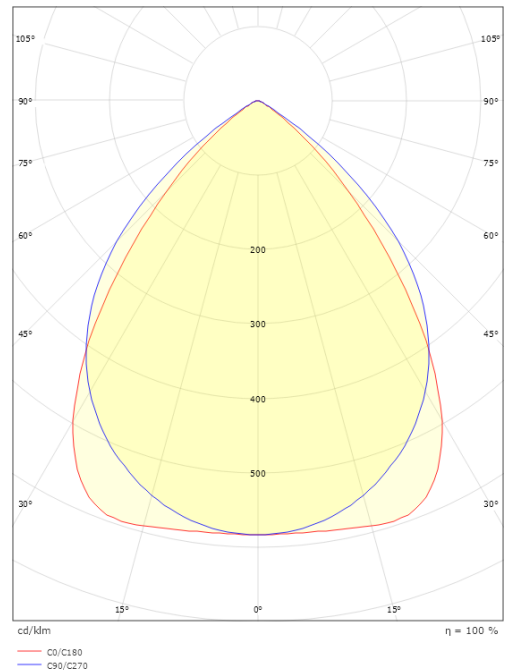

EcoLine Office 1200 3680lm 3000K Ra>80 On/Off

Artikelnummer: 8246089638
EAN: 5703821172356

Elektrisch

System wattage: 28W
Spannung: 220-240V
Max. Leuchten pro Leitungsschutzschalter: B10: 19, B16: 30, C10: 31, C16: 51
PE Ableitstrom (mA): 0.55

Lichttechnik

Leuchtmittel: LED
Lichtstrom (lm): 3680lm
Lichtausbeute: 131 lm/W
Lichtfarbe: 3000K
Farbwiedergabeindex: Ra>80
MacAdams Faktor: SDCM: 3
Lebensdauer: L80/B10>50.000
Lichtverteilung: Direkt
Optik: Double parabolic louvre, satin matt
UGR: UGR<19

Steuerung/Dimmen

Typ: On/Off

Schutzklasse

Schutzklasse: Klasse I
IP Klasse: IP20

Richtlinien

Lichtquelle mit Energieeffizienzklasse: C
Breeam: Erfüllt HEA 01 für flickerfreie Beleuchtung
BVB: Ja

Materialien und Ausführung

Gehäuse: Stahlblech
Werkstoff der Abdeckung: Aluminium

Montage/Anschluss

Montage: Abgependelt oder Anbau, Innen
Modul: 1200
Anschluss: Anschlussklemme

Größe

Länge (mm) L: 1200
Breite (mm) W: 142
Höhe (mm) H: 63
Gewicht (kg) brutto/netto: 5.7 / 5.5

Verpackung

Verpackungsmaße (mm): 1215 x 146 x 68

5 7 0 3 8 2 1 1 7 2 3 5 6