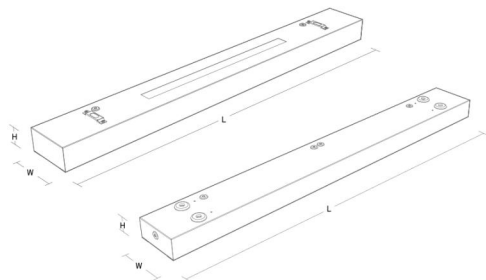

EcoLine Office 1200 3680lm 3000K Ra>80 On/Off

Artikelnummer: 8246089638
EAN: 5703821172356

Elektrisch

System wattage: 28W
Spannung: 220-240V
Max. Leuchten pro Leitungsschutzschalter: B10: 19, B16: 30, C10: 31, C16: 51
PE Ableitstrom (mA): 0.55

Lichttechnik

Leuchtmittel: LED
Lichtstrom (lm): 3680lm
Lichtausbeute: 131 lm/W
Lichtfarbe: 3000K
Farbwiedergabeindex: Ra>80
MacAdams Faktor: SDCM: 3
Lebensdauer: L80/B10>50.000
Lichtverteilung: Direkt
Optik: Double parabolic louvre, satin matt
UGR: UGR<19

Steuerung/Dimmen

Typ: On/Off

Schutzklasse

Schutzklasse: Klasse I
IP Klasse: IP20

Richtlinien

Lichtquelle mit Energieeffizienzklasse: C
Breeam: Erfüllt HEA 01 für flickerfreie Beleuchtung
BVB: Ja

Materialien und Ausführung

Gehäuse: Stahlblech
Werkstoff der Abdeckung: Aluminium

Montage/Anschluss

Montage: Abgependelt oder Anbau, Innen
Modul: 1200
Anschluss: Anschlussklemme

Größe

Länge (mm) L: 1200
Breite (mm) W: 142
Höhe (mm) H: 63
Gewicht (kg) brutto/netto: 5.7 / 5.5

Verpackung

Verpackungsmaße (mm): 1215 x 146 x 68

5 7 0 3 8 2 1 1 7 2 3 5 6