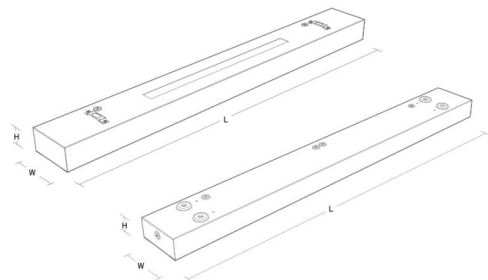

Montage/Anschluss

Montage: Abgedelt oder Anbau, Innen
 Modul: 1200
 Anschluss: Anschlussklemme

Größe

Länge (mm) L: 1200
 Breite (mm) W: 142
 Höhe (mm) H: 63
 Gewicht (kg) brutto/netto: 5.7 / 5.5

Verpackung

Verpackungsmaße (mm): 1215 x 146 x 68

5 7 0 3 8 2 1 1 7 6 1 9 4