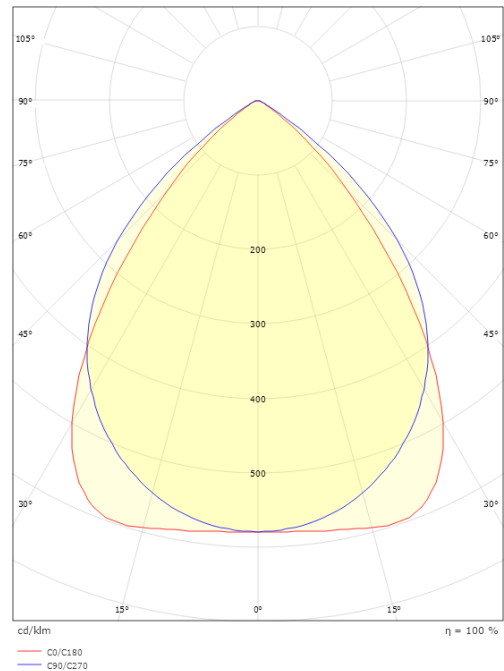

EcoLine Office 1200 Weiss 2450lm 4000K Ra>80 DALI

Artikelnummer: 8246089586
EAN: 5703821176194

• = Lieferzeit auf Anfrage.

Elektrisch

System wattage: 18W
Spannung: 220-240V
Max. Leuchten pro Leitungsschutzschalter: B10: 17, B16: 28, C10: 27, C16: 45

Lichttechnik

Leuchtmittel: LED
Lichtstrom (lm): 2450lm
Lichtausbeute: 136 lm/W
Lichtfarbe: 4000K
Farbwiedergabeindex: Ra>80
MacAdams Faktor: SDCM: 3
Lebensdauer: L80/B10>50.000
Lichtverteilung: Direkt
Optik: Double parabolic louvre, satin matt
UGR: UGR<19

Steuerung/Dimmen

Typ: DALI

Schutzklasse

Schutzklasse: Klasse I

Richtlinien

Lichtquelle mit Energieeffizienzklasse: D
Breeam: Erfüllt HEA 01 für flickerfreie Beleuchtung

Materialien und Ausführung

Gehäuse: Stahlblech
Farbe: Weiss (Reines Weiss, Glanz 25%)
Werkstoff der Abdeckung: Aluminium

Montage/Anschluss

Montage: Abgedelt oder Anbau, Innen
Modul: 1200
Anschluss: Anschlussklemme

Größe

Länge (mm) L: 1200
Breite (mm) W: 142
Höhe (mm) H: 63
Gewicht (kg) brutto/netto: 5.7 / 5.5

Verpackung

Verpackungsmaße (mm): 1215 x 146 x 68

5 7 0 3 8 2 1 1 7 6 1 9 4