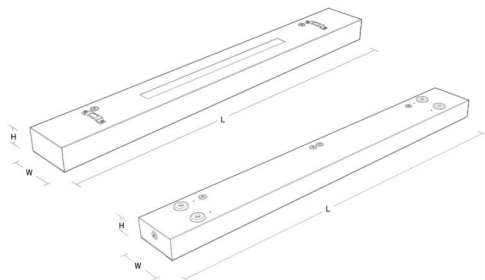

Gehäuse: Stahlblech
 Farbe: Weiss (Reines Weiss, Glanz 25%)
 Werkstoff der Abdeckung: Aluminium

Montage/Anschluss

Montage: Abgependelt oder Anbau, Innen
 Modul: 1200
 Anschluss: Anschlussklemme

Größe

Länge (mm) L: 1200
 Breite (mm) W: 142
 Höhe (mm) H: 63
 Gewicht (kg) brutto/netto: 5.7 / 5.5

Verpackung

Verpackungsmaße (mm): 1215 x 146 x 68

5 7 0 3 8 2 1 1 7 6 1 9 4