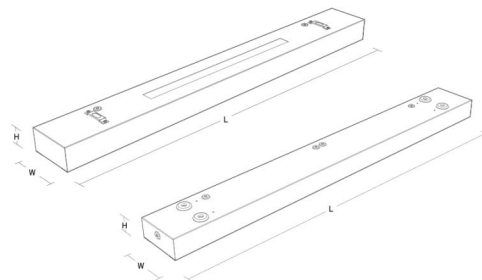

### Montage/Anschluss

Montage: Abgedielt oder Anbau, Innen  
 Modul: 1200  
 Anschluss: Anschlussklemme

### Größe

Länge (mm) L: 1200  
 Breite (mm) W: 142  
 Höhe (mm) H: 63  
 Gewicht (kg) brutto/netto: 5.7 / 5.5

### Verpackung

Verpackungsmaße (mm): 1215 x 146 x 68

5 7 0 3 8 2 1 1 7 6 1 9 4