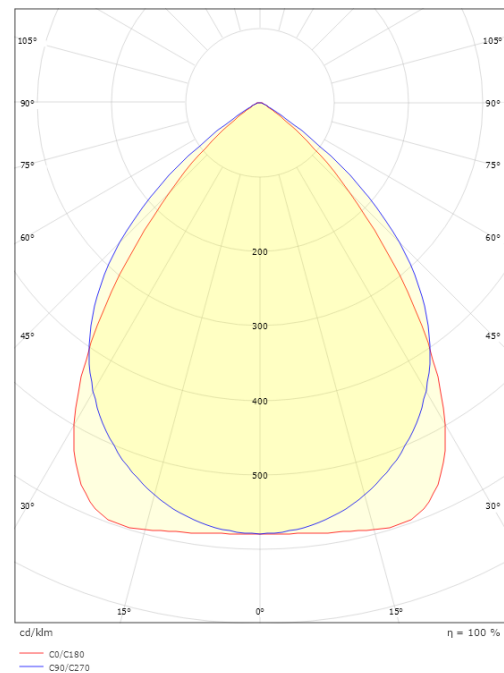

EcoLine Office 1200 Weiss 2450lm 4000K Ra>80 DALI

Artikelnummer: 8246089586
EAN: 5703821176194

• = Lieferzeit auf Anfrage.

Elektrisch

System wattage: 18W
Spannung: 220-240V
Max. Leuchten pro Leitungsschutzschalter: B10: 17, B16: 28, C10: 27, C16: 45

Lichttechnik

Leuchtmittel: LED
Lichtstrom (lm): 2450lm
Lichtausbeute: 136 lm/W
Lichtfarbe: 4000K
Farbwiedergabeindex: Ra>80
MacAdams Faktor: SDCM: 3
Lebensdauer: L80/B10>50.000
Lichtverteilung: Direkt
Optik: Double parabolic louvre, satin matt
UGR: UGR<19

Steuerung/Dimmen

Typ: DALI

Schutzklasse

Schutzklasse: Klasse I

Richtlinien

Lichtquelle mit Energieeffizienzklasse: D
Breeam: Erfüllt HEA 01 für flickerfreie Beleuchtung

Materialien und Ausführung

Gehäuse: Stahlblech
Farbe: Weiss (Reines Weiss, Glanz 25%)
Werkstoff der Abdeckung: Aluminium

Montage/Anschluss

Montage: Abgedielt oder Anbau, Innen
Modul: 1200
Anschluss: Anschlussklemme

Größe

Länge (mm) L: 1200
Breite (mm) W: 142
Höhe (mm) H: 63
Gewicht (kg) brutto/netto: 5.7 / 5.5

Verpackung

Verpackungsmaße (mm): 1215 x 146 x 68

5 7 0 3 8 2 1 1 7 6 1 9 4