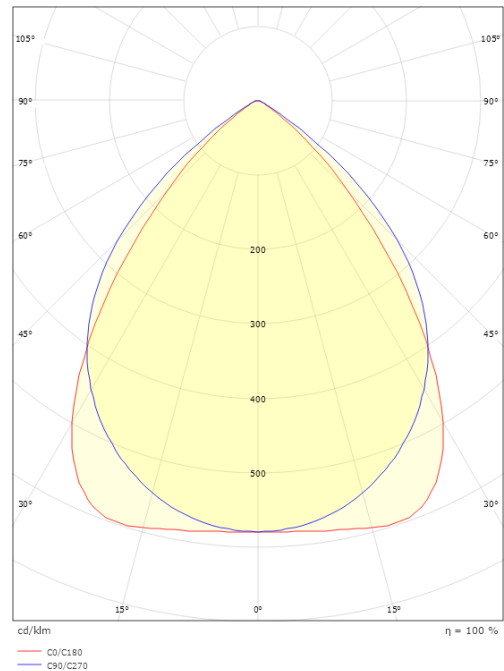

EcoLine Office 1200 Weiss 2450lm 4000K Ra>80 DALI-2

Artikelnummer: 8246089586
EAN: 5703821176194

• = Lieferzeit auf Anfrage.

Elektrisch

System wattage: 18W
Spannung: 220-240V
Max. Leuchten pro Leitungsschutzschalter: B10: 17, B16: 28, C10: 27, C16: 45

Lichttechnik

Leuchtmittel: LED
Lichtstrom (lm): 2450lm
Lichtausbeute: 136 lm/W
Lichtfarbe: 4000K
Farbwiedergabeindex: Ra>80
MacAdams Faktor: SDCM: 3
Lebensdauer: L80/B10>50.000
Lichtverteilung: Direkt
Optik: Double parabolic louvre, satin matt
UGR: UGR<19

Steuerung/Dimmen

Typ: DALI-2

Schutzklasse

Schutzklasse: Klasse I
IP Klasse: IP20

Richtlinien

Lichtquelle mit Energieeffizienzklasse: D
Breeam: Erfüllt HEA 01 für flickerfreie Beleuchtung

Materialien und Ausführung

Gehäuse: Stahlblech
Farbe: Weiss (Reines Weiss, Glanz 25%)
Werkstoff der Abdeckung: Aluminium

Montage/Anschluss

Montage: Abgependelt oder Anbau, Innen
Modul: 1200
Anschluss: Anschlussklemme

Größe

Länge (mm) L: 1200
Breite (mm) W: 142
Höhe (mm) H: 63
Gewicht (kg) brutto/netto: 5.7 / 5.5

Verpackung

Verpackungsmaße (mm): 1215 x 146 x 68

5 7 0 3 8 2 1 1 7 6 1 9 4