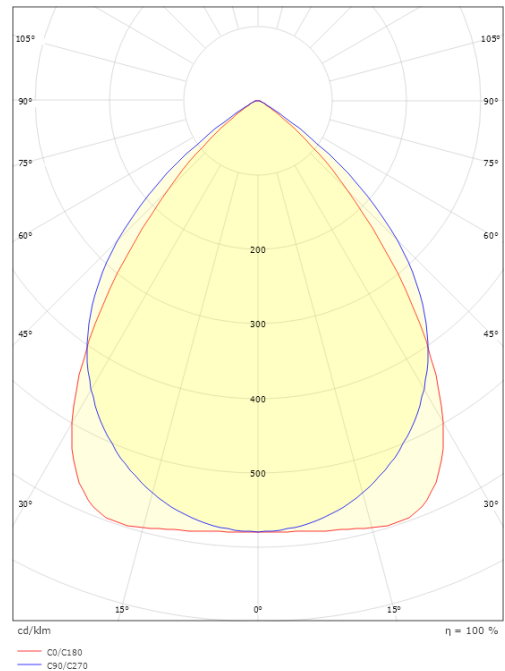

EcoLine Office 1200 Weiss 2450lm 4000K Ra>80 On/Off

Artikelnummer: 8246089573
EAN: 5703821176187

• = Lieferzeit auf Anfrage.

Elektrisch

System wattage: 18W
Spannung: 220-240V
Max. Leuchten pro Leitungsschutzschalter: B10: 19, B16: 30, C10: 31, C16: 51

Lichttechnik

Leuchtmittel: LED
Lichtstrom (lm): 2450lm
Lichtausbeute: 136 lm/W
Lichtfarbe: 4000K
Farbwiedergabeindex: Ra>80
MacAdams Faktor: SDCM: 3
Lebensdauer: L80/B10>50.000
Lichtverteilung: Direkt
Optik: Double parabolic louvre, satin matt
UGR: UGR<19

Steuerung/Dimmen

Typ: On/Off

Schutzklasse

Schutzklasse: Klasse I

Richtlinien

Lichtquelle mit Energieeffizienzklasse: D
Breeam: Erfüllt HEA 01 für flickerfreie Beleuchtung

Materialien und Ausführung

Gehäuse: Stahlblech
Farbe: Weiss (Reines Weiss, Glanz 25%)
Werkstoff der Abdeckung: Aluminium

Montage/Anschluss

Montage: Abgedelt oder Anbau, Innen
Modul: 1200
Anschluss: Anschlussklemme

Größe

Länge (mm) L: 1200
Breite (mm) W: 142
Höhe (mm) H: 63
Gewicht (kg) brutto/netto: 5,7 / 5,5

Verpackung

Verpackungsmaße (mm): 1215 x 146 x 68

5 7 0 3 8 2 1 1 7 6 1 8 7