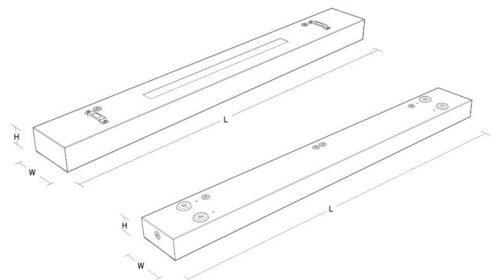

Montage/Anschluss

Montage: Abgedelt oder Anbau, Innen
 Modul: 1200
 Anschluss: Anschlussklemme

Größe

Länge (mm) L: 1200
 Breite (mm) W: 142
 Höhe (mm) H: 63
 Gewicht (kg) brutto/netto: 5,7 / 5,5

Verpackung

Verpackungsmaße (mm): 1215 x 146 x 68

5 7 0 3 8 2 1 1 7 6 1 8 7