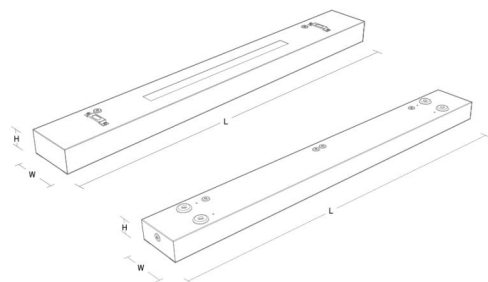

### Montage/Anschluss

Montage: Abgependelt oder Anbau, Innen  
 Modul: 1200  
 Anschluss: Anschlussklemme

### Größe

Länge (mm) L: 1200  
 Breite (mm) W: 142  
 Höhe (mm) H: 63  
 Gewicht (kg) brutto/netto: 5.7 / 5.5

### Verpackung

Verpackungsmaße (mm): 1215 x 146 x 68

5 7 0 3 8 2 1 1 7 6 1 8 7