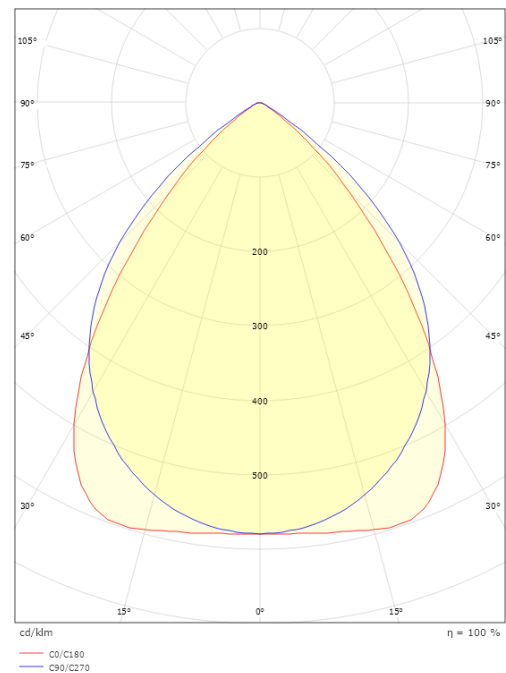

EcoLine Office 1200 Weiss 2450lm 4000K Ra>80 On/Off

Artikelnummer: 8246089573
EAN: 5703821176187

• = Lieferzeit auf Anfrage.

Elektrisch

System wattage: 18W
Spannung: 220-240V
Max. Leuchten pro Leitungsschutzschalter: B10: 19, B16: 30, C10: 31, C16: 51

Lichttechnik

Leuchtmittel: LED
Lichtstrom (lm): 2450lm
Lichtausbeute: 136 lm/W
Lichtfarbe: 4000K
Farbwiedergabeindex: Ra>80
MacAdams Faktor: SDCM: 3
Lebensdauer: L80/B10>50.000
Lichtverteilung: Direkt
Optik: Double parabolic louvre, satin matt
UGR: UGR<19

Steuerung/Dimmen

Typ: On/Off

Schutzklasse

Schutzklasse: Klasse I
IP Klasse: IP20

Richtlinien

Lichtquelle mit Energieeffizienzklasse: C
Breeam: Erfüllt HEA 01 für flickerfreie Beleuchtung

Materialien und Ausführung

Gehäuse: Stahlblech
Farbe: Weiss (Reines Weiss, Glanz 25%)
Werkstoff der Abdeckung: Aluminium

Montage/Anschluss

Montage: Abgependelt oder Anbau, Innen
Modul: 1200
Anschluss: Anschlussklemme

Größe

Länge (mm) L: 1200
Breite (mm) W: 142
Höhe (mm) H: 63
Gewicht (kg) brutto/netto: 5.7 / 5.5

Verpackung

Verpackungsmaße (mm): 1215 x 146 x 68

5 7 0 3 8 2 1 1 7 6 1 8 7