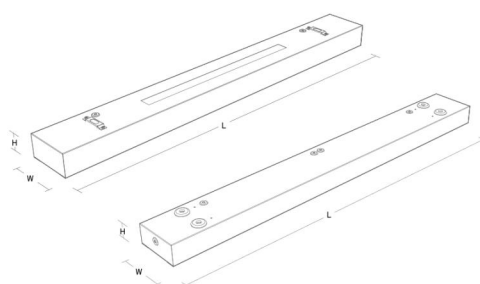

EcoLine Office Stahlseile

Artikelnummer: 212049
EAN: 7021982120497

Montage/Anschluss

Montage:

Innen

Größe

Länge (mm) L: 135
Breite (mm) W: 80
Höhe (mm) H: 20
Gewicht (kg) brutto/netto: 0.132 / 0.11

Verpackung

Verpackungsmaße (mm): 135 x 80 x 20

7 0 2 1 9 8 2 1 2 0 4 9 7