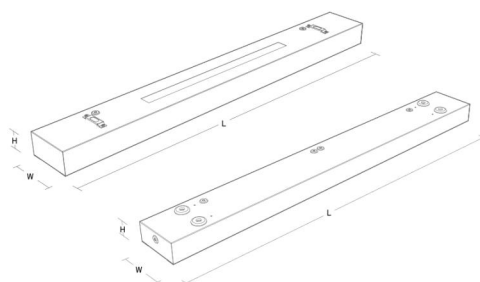

EcoLine Office Stahlseile

Artikelnummer: 212049
EAN: 7021982120497

Montage/Anschluss

Montage:

Innen

Größe

Länge (mm) L: 135
Breite (mm) W: 80
Höhe (mm) H: 20
Gewicht (kg) brutto/netto: 0.132 / 0.11

Verpackung

Verpackungsmaße (mm): 135 x 80 x 20

7 0 2 1 9 8 2 1 2 0 4 9 7