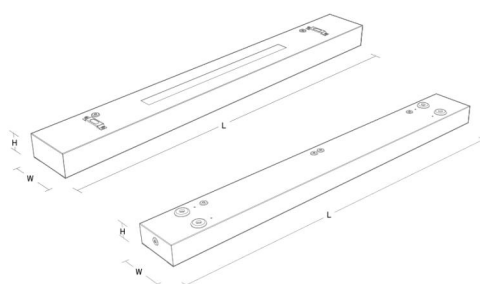

### Größe

Länge (mm) L:

Gewicht (kg) brutto/netto:

### Verpackung

Verpackungsmaße (mm):

Innen

2000

0.147 / 0.133

135 x 120 x 20

7 0 2 1 9 8 2 1 2 0 4 9 7