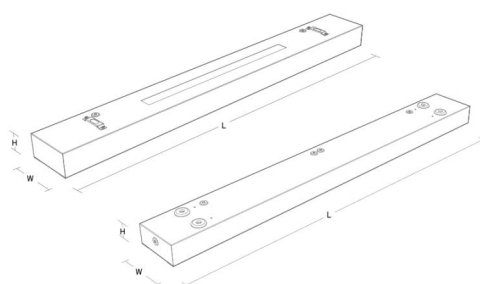

EcoLine Office 1200 Aymmetrische Pendelabhängung mit Pendelabhängung

Artikelnummer: 212048
EAN: 7021982120480

Montage/Anschluss

Montage: Innen
Modul: 1200

Größe

Länge (mm) L: 1050
Breite (mm) W: 135
Höhe (mm) H: 40
Gewicht (kg) brutto/netto: 1.388 / 1.388

Verpackung

Verpackungsmaße (mm): 1050 x 135 x 40

7 0 2 1 9 8 2 1 2 0 4 8 0