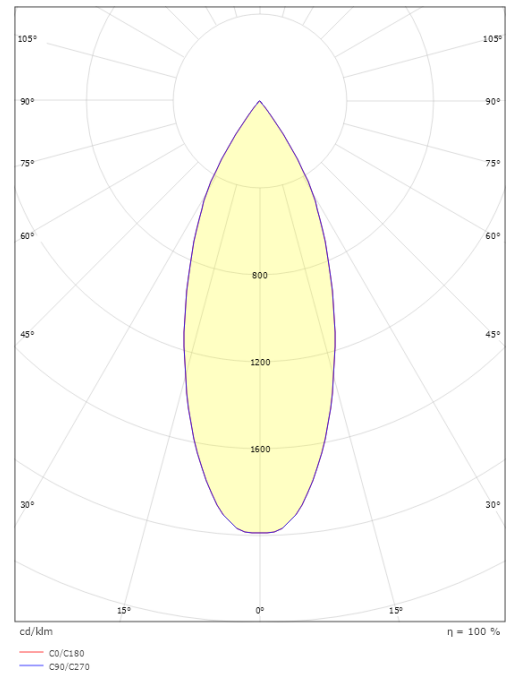

Echo Graphit Decke 360lm 3000K Ra>80 Phasenabschnittsdimmung

Artikelnummer: 633689
 EAN: 7021986336894

Elektrisch

System wattage: 6.2W
 Spannung: 220-240V

Lichttechnik

Leuchtmittel: LED
 Steckdose: GU10
 Lichtquelle enthalten: Ja
 Lichtstrom (lm): 360lm
 Lichtausbeute: 58 lm/W
 Lichtfarbe: 3000K
 Farbwiedergabeindex: Ra>80
 MacAdams Faktor: SDCM: 4
 Lebensdauer: L70/B50>25.000
 Lichtverteilung: Direkt
 Optik: Glas klar
 Abstrahlwinkel: 35°

Gehäuse: Aluminium
 Farbe: Graphit
 Werkstoff der Abdeckung: Gehärtetes Glas

Montage/Anschluss

Montage: Anbau, Außen
 Anschluss: Anschlussklemme

Größe

Länge (mm) L: 90
 Breite (mm) W: 90
 Höhe (mm) H: 120
 Gewicht (kg) brutto/netto: 1.05 / 0.925

Verpackung

Verpackungsmaße (mm): 100 x 100 x 155

7 0 2 1 9 8 6 3 3 6 8 9 4