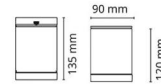

Echo Graphit Decke 360lm 3000K Ra>80 Phasenabschnittsdimmung

Artikelnummer: 633689
 EAN: 7021986336894

Elektrisch

System wattage: 6.2W
 Spannung: 220-240V

Lichttechnik

Leuchtmittel: LED
 Steckdose: GU10
 Lichtquelle enthalten: Ja
 Lichtstrom (lm): 360lm
 Lichtausbeute: 58 lm/W
 Lichtfarbe: 3000K
 Farbwiedergabeindex: Ra>80
 MacAdams Faktor: SDCM: 4
 Lebensdauer: L70/B50>25.000
 Lichtverteilung: Direkt
 Optik: Glas klar
 Abstrahlwinkel: 35°

Gehäuse: Aluminium
 Farbe: Graphit
 Werkstoff der Abdeckung: Gehärtetes Glas

Montage/Anschluss

Montage: Anbau, Außen
 Anschluss: Anschlussklemme

Größe

Länge (mm) L: 90
 Breite (mm) W: 90
 Höhe (mm) H: 120
 Gewicht (kg) brutto/netto: 1.05 / 0.925

Verpackung

Verpackungsmaße (mm): 100 x 100 x 155

7 0 2 1 9 8 6 3 3 6 8 9 4