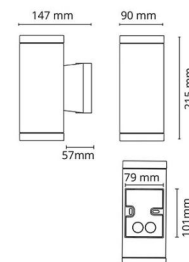

Echo 2x6,2W Graphit 720lm 3000K Ra>80 Phasenabschnittsdimmung

Artikelnummer: 633688
 EAN: 7021986336887

Elektrisch

Leistung: 2x6,2W
 System wattage: 12.4W
 Spannung: 220-240V

Lichttechnik

Leuchtmittel: LED
 Steckdose: GU10
 Lichtquelle enthalten: Ja
 Lichtstrom (lm): 720lm
 Lichtausbeute: 58 lm/W
 Lichtfarbe: 3000K
 Farbwiedergabeindex: Ra>80
 MacAdams Faktor: SDCM: 4
 Lebensdauer: L70/B50>25.000
 Lichtverteilung: Direkt
 Optik: Glas klar
 Abstrahlwinkel: 35°/35°

Gehäuse: Aluminium
 Farbe: Graphit
 Werkstoff der Abdeckung: Gehärtetes Glas

Montage/Anschluss

Montage: Anbau, Außen
 Modul: 2x6,2W
 Anschluss: Anschlussklemme

Größe

Breite (mm) W: 90
 Höhe (mm) H: 215
 Tiefe (T): 147
 Gewicht (kg) brutto/netto: 1.944 / 1.62

Verpackung

Verpackungsmaße (mm): 160 x 100 x 230

7 0 2 1 9 8 6 3 3 6 8 8 7