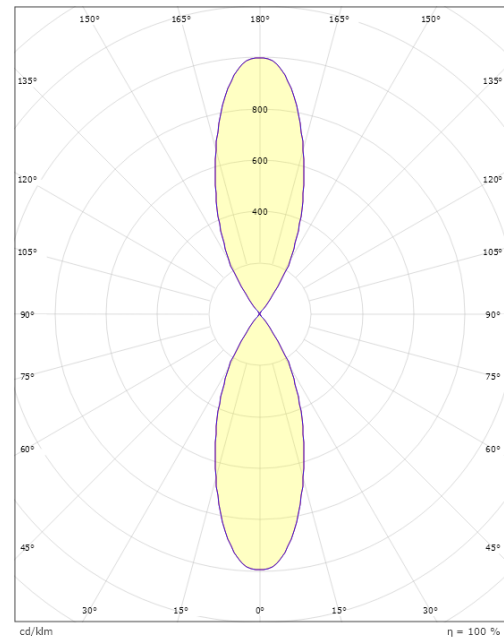

Echo 2x6,2W Graphit 720lm 3000K Ra>80 Phasenabschnittsdimmung

Artikelnummer: 633688
EAN: 7021986336887

Elektrisch

Leistung: 2x6,2W
System wattage: 12.4W
Spannung: 220-240V

Lichttechnik

Leuchtmittel: LED
Steckdose: GU10
Lichtquelle enthalten: Ja
Lichtstrom (lm): 720lm
Lichtausbeute: 58 lm/W
Lichtfarbe: 3000K
Farbwiedergabeindex: Ra>80
MacAdams Faktor: SDCM: 4
Lebensdauer: L70/B50>25.000
Lichtverteilung: Direkt
Optik: Glas klar
Abstrahlwinkel: 35°/35°

Steuerung/Dimmen

Typ: Phasenabschnittsdimmung

Schutzklasse

Schutzklasse: Klasse II

Richtlinien

Lichtquelle mit Energieeffizienzklasse: F
Breeam: Erfüllt HEA 01 für flickerfreie Beleuchtung

Materialien und Ausführung

Gehäuse: Aluminium
Farbe: Graphit
Werkstoff der Abdeckung: Gehärtetes Glas

Montage/Anschluss

Montage: Anbau, Außen
Modul: 2x6,2W
Anschluss: Anschlussklemme

Größe

Breite (mm) W: 90
Höhe (mm) H: 215
Tiefe (T): 147
Gewicht (kg) brutto/netto: 1.944 / 1.62

Verpackung

Verpackungsmaße (mm): 160 x 100 x 230

7 0 2 1 9 8 6 3 3 6 8 8 7