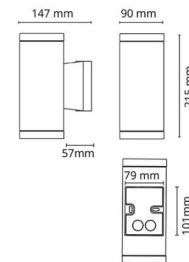

Echo 2x6,2W Graphit 720lm 3000K Ra>80 Phasenabschnittsdimmung

Artikelnummer: 633688
 EAN: 7021986336887

Elektrisch

Leistung: 2x6,2W
 System wattage: 12.4W
 Spannung: 220-240V

Lichttechnik

Leuchtmittel: LED
 Steckdose: GU10
 Lichtquelle enthalten: Ja
 Lichtstrom (lm): 720lm
 Lichtausbeute: 58 lm/W
 Lichtfarbe: 3000K
 Farbwiedergabeindex: Ra>80
 MacAdams Faktor: SDCM: 4
 Lebensdauer: L70/B50>25.000
 Lichtverteilung: Direkt
 Optik: Glas klar
 Abstrahlwinkel: 35°/35°

Materialien und Ausführung

Gehäuse: Aluminium
 Farbe: Graphit
 Werkstoff der Abdeckung: Gehärtetes Glas

Montage/Anschluss

Montage: Anbau, Außen
 Modul: 2x6,2W
 Anschluss: Anschlussklemme

Größe

Breite (mm) W: 90
 Höhe (mm) H: 215
 Tiefe (T): 147
 Gewicht (kg) brutto/netto: 1.944 / 1.62

Verpackung

Verpackungsmaße (mm): 160 x 100 x 230