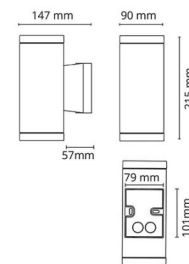

### Lichttechnik

Leuchtmittel: LED  
 Steckdose: GU10  
 Lichtquelle enthalten: Ja  
 Lichtstrom (lm): 720lm  
 Lichtausbeute: 58 lm/W  
 Lichtfarbe: 3000K  
 Farbwiedergabeindex: Ra>80  
 MacAdams Faktor: SDCM: 4  
 Lebensdauer: L70/B50>25.000  
 Lichtverteilung: Direkt  
 Optik: Glas klar  
 Abstrahlwinkel: 35°/35°

### Montage/Anschluss

Montage: Anbau, Außen  
 Modul: 2x6,2W  
 Anschluss: Anschlussklemme

### Größe

Breite (mm) W: 90  
 Höhe (mm) H: 215  
 Tiefe (T): 147  
 Gewicht (kg) brutto/netto: 1.944 / 1.62

### Verpackung

Verpackungsmaße (mm): 160 x 100 x 230