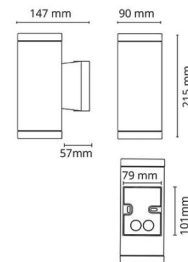

Echo 2x6,2W Graphit 720lm 3000K Ra>80 Phasenabschnittsdimmung

Artikelnummer: 633688
 EAN: 7021986336887

Elektrisch

Leistung: 2x6,2W
 System wattage: 12.4W
 Spannung: 220-240V

Lichttechnik

Leuchtmittel: LED
 Steckdose: GU10
 Lichtquelle enthalten: Ja
 Lichtstrom (lm): 720lm
 Lichtausbeute: 58 lm/W
 Lichtfarbe: 3000K
 Farbwiedergabeindex: Ra>80
 MacAdams Faktor: SDCM: 4
 Lebensdauer: L70/B50>25.000
 Lichtverteilung: Direkt
 Optik: Glas klar
 Abstrahlwinkel: 35°/35°

Materialien und Ausführung

Gehäuse: Aluminium
 Farbe: Graphit
 Werkstoff der Abdeckung: Gehärtetes Glas

Montage/Anschluss

Montage: Anbau, Außen
 Modul: 2x6,2W
 Anschluss: Anschlussklemme

Größe

Breite (mm) W: 90
 Höhe (mm) H: 215
 Tiefe (T): 147
 Gewicht (kg) brutto/netto: 1.944 / 1.62

Verpackung

Verpackungsmaße (mm): 160 x 100 x 230