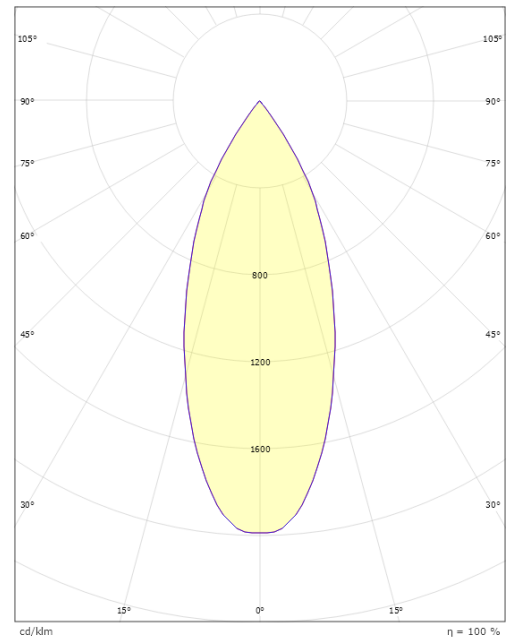

Echo Graphit 360lm 3000K Ra>80 Phasenabschnittsdimmung

Artikelnummer: 633687
EAN: 7021986336870

Elektrisch

System wattage: 6.2W
Spannung: 220-240V

Lichttechnik

Leuchtmittel: LED
Steckdose: GU10
Lichtquelle enthalten: Ja
Lichtstrom (lm): 360lm
Lichtausbeute: 58 lm/W
Lichtfarbe: 3000K
Farbwiedergabeindex: Ra>80
MacAdams Faktor: SDCM: 4
Lebensdauer: L70/B50>25.000
Lichtverteilung: Direkt
Optik: Glas klar
Abstrahlwinkel: 35°

Steuerung/Dimmen

Typ: Phasenabschnittsdimmung

Schutzklasse

Schutzklasse: Klasse II
IK Klasse: IK07
IP Klasse: IP54

Richtlinien

Lichtquelle mit Energieeffizienzklasse: F
Breeam: Erfüllt HEA 01 für flickerfreie Beleuchtung

Materialien und Ausführung

Gehäuse: Aluminium
Farbe: Graphit
Werkstoff der Abdeckung: Gehärtetes Glas

Montage/Anschluss

Montage: Anbau, Außen
Anschluss: Anschlussklemme

Größe

Breite (mm) W: 90
Höhe (mm) H: 120
Tiefe (T): 147
Gewicht (kg) brutto/netto: 1.11 / 1.11

Verpackung

Verpackungsmaße (mm): 160 x 100 x 130

7 0 2 1 9 8 6 3 3 6 8 7 0