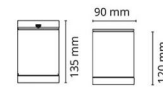

Echo Schwarz Decke 360lm 3000K Ra>80 Phasenabschnittsdimmung

Artikelnummer: 624689
 EAN: 7021986246896

Elektrisch

System wattage: 6.2W
 Spannung: 220-240V

Lichttechnik

Leuchtmittel: LED
 Steckdose: GU10
 Lichtquelle enthalten: Ja
 Lichtstrom (lm): 360lm
 Lichtausbeute: 58 lm/W
 Lichtfarbe: 3000K
 Farbwiedergabeindex: Ra>80
 MacAdams Faktor: SDCM: 4
 Lebensdauer: L70/B50>25.000
 Lichtverteilung: Direkt
 Optik: Glas klar
 Abstrahlwinkel: 35°

Gehäuse: Aluminium
 Farbe: Schwarz (RAL 9004)
 Werkstoff der Abdeckung: Gehärtetes Glas

Montage/Anschluss

Montage: Anbau, Außen
 Anschluss: Anschlussklemme

Größe

Länge (mm) L: 90
 Breite (mm) W: 90
 Höhe (mm) H: 120
 Gewicht (kg) brutto/netto: 1.05 / 0.925

Verpackung

Verpackungsmaße (mm): 100 x 100 x 155