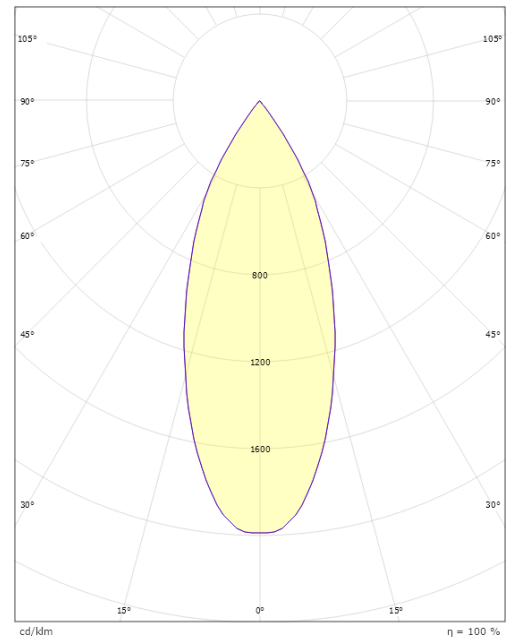

Echo Schwarz Decke 360lm 3000K Ra>80 Phasenabschnittsdimmung

Artikelnummer: 624689
EAN: 7021986246896

Elektrisch

System wattage: 6.2W
Spannung: 220-240V

Lichttechnik

Leuchtmittel: LED
Steckdose: GU10
Lichtquelle enthalten: Ja
Lichtstrom (lm): 360lm
Lichtausbeute: 58 lm/W
Lichtfarbe: 3000K
Farbwiedergabeindex: Ra>80
MacAdams Faktor: SDCM: 4
Lebensdauer: L70/B50>25.000
Lichtverteilung: Direkt
Optik: Glas klar
Abstrahlwinkel: 35°

Steuerung/Dimmen

Typ: Phasenabschnittsdimmung

Schutzklasse

Schutzklasse: Klasse I
IK Klasse: IK07
IP Klasse: IP54

Richtlinien

Lichtquelle mit Energieeffizienzklasse: F
Breeam: Erfüllt HEA 01 für flickerfreie Beleuchtung

Materialien und Ausführung

Gehäuse: Aluminium
Farbe: Schwarz (RAL 9004)
Werkstoff der Abdeckung: Gehärtetes Glas

Montage/Anschluss

Montage: Anbau, Außen
Anschluss: Anschlussklemme

Größe

Länge (mm) L: 90
Breite (mm) W: 90
Höhe (mm) H: 120
Gewicht (kg) brutto/netto: 1.05 / 0.925

Verpackung

Verpackungsmaße (mm): 100 x 100 x 155

7 0 2 1 9 8 6 2 4 6 8 9 6