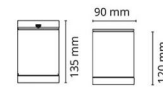

Lichttechnik

Leuchtmittel: LED
Steckdose: GU10
Lichtquelle enthalten: Ja
Lichtstrom (lm): 360lm
Lichtausbeute: 58 lm/W
Lichtfarbe: 3000K
Farbwiedergabeindex: Ra>80
MacAdams Faktor: SDCM: 4
Lebensdauer: L70/B50>25.000
Lichtverteilung: Direkt
Optik: Glas klar
Abstrahlwinkel: 35°