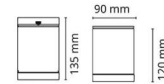

Lichttechnik

Leuchtmittel: LED
Steckdose: GU10
Lichtquelle enthalten: Ja
Lichtstrom (lm): 360lm
Lichtausbeute: 58 lm/W
Lichtfarbe: 3000K
Farbwiedergabeindex: Ra>80
MacAdams Faktor: SDCM: 4
Lebensdauer: L70/B50>25.000
Lichtverteilung: Direkt
Optik: Glas klar
Abstrahlwinkel: 35°