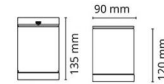

Echo Schwarz Decke 360lm 3000K Ra>80 Phasenabschnittsdimmung

Artikelnummer: 624689
 EAN: 7021986246896

Elektrisch

System wattage: 6.2W
 Spannung: 220-240V

Lichttechnik

Leuchtmittel: LED
 Steckdose: GU10
 Lichtquelle enthalten: Ja
 Lichtstrom (lm): 360lm
 Lichtausbeute: 58 lm/W
 Lichtfarbe: 3000K
 Farbwiedergabeindex: Ra>80
 MacAdams Faktor: SDCM: 4
 Lebensdauer: L70/B50>25.000
 Lichtverteilung: Direkt
 Optik: Glas klar
 Abstrahlwinkel: 35°

Materialien und Ausführung

Gehäuse: Aluminium
 Farbe: Schwarz (RAL 9004)
 Werkstoff der Abdeckung: Gehärtetes Glas

Montage/Anschluss

Montage: Anbau, Außen
 Anschluss: Anschlussklemme

Größe

Länge (mm) L: 90
 Breite (mm) W: 90
 Höhe (mm) H: 120
 Gewicht (kg) brutto/netto: 1.05 / 0.925

Verpackung

Verpackungsmaße (mm): 100 x 100 x 155