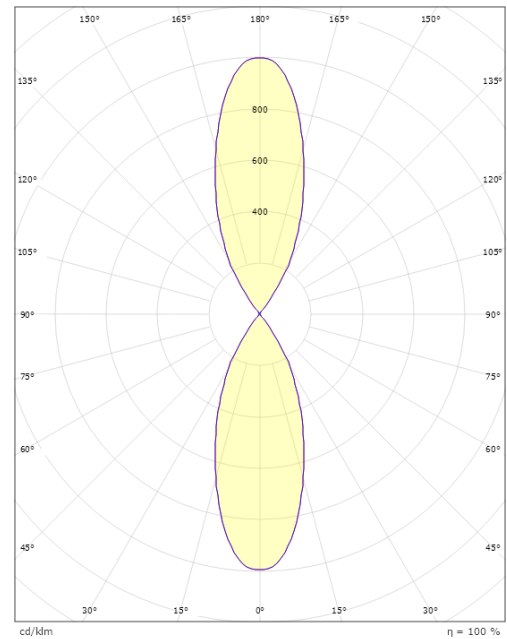

Echo 2x6,2W Schwarz 720lm 3000K Ra>80 Phasenabschnittsdimmung

Artikelnummer: 624688
EAN: 7021986246889

Elektrisch

Leistung: 2x6,2W
System wattage: 12.4W
Spannung: 220-240V

Lichttechnik

Leuchtmittel: LED
Steckdose: GU10
Lichtquelle enthalten: Ja
Lichtstrom (lm): 720lm
Lichtausbeute: 58 lm/W
Lichtfarbe: 3000K
Farbwiedergabeindex: Ra>80
MacAdams Faktor: SDCM: 4
Lebensdauer: L70/B50>25.000
Lichtverteilung: Direkt
Optik: Glas klar
Abstrahlwinkel: 35°/35°

Steuerung/Dimmen

Typ: Phasenabschnittsdimmung

Schutzklasse

Schutzklasse: Klasse II

Richtlinien

Lichtquelle mit Energieeffizienzklasse: F
Breeam: Erfüllt HEA 01 für flickerfreie Beleuchtung

Materialien und Ausführung

Gehäuse: Aluminium
Farbe: Schwarz (RAL 9004)
Werkstoff der Abdeckung: Gehärtetes Glas

Montage/Anschluss

Montage: Anbau, Außen
Modul: 2x6,2W
Anschluss: Anschlussklemme

Größe

Breite (mm) W: 90
Höhe (mm) H: 215
Tiefe (T): 147
Gewicht (kg) brutto/netto: 1.944 / 1.62

Verpackung

Verpackungsmaße (mm): 160 x 100 x 230

7 0 2 1 9 8 6 2 4 6 8 8 9