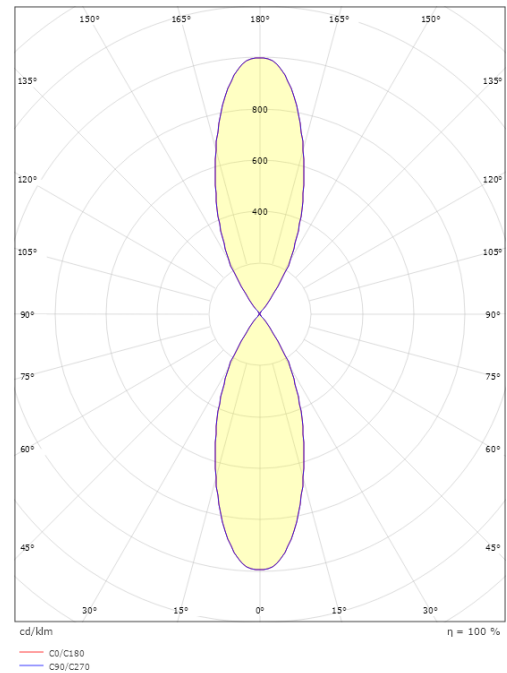

Echo 2x6,2W Schwarz 720lm 3000K Ra>80 Phasenabschnittsdimmung

Artikelnummer: 624688
EAN: 7021986246889

Elektrisch

Leistung: 2x6,2W
System wattage: 12.4W
Spannung: 220-240V

Lichttechnik

Leuchtmittel: LED
Steckdose: GU10
Lichtquelle enthalten: Ja
Lichtstrom (lm): 720lm
Lichtausbeute: 58 lm/W
Lichtfarbe: 3000K
Farbwiedergabeindex: Ra>80
MacAdams Faktor: SDCM: 4
Lebensdauer: L70/B50>25.000
Lichtverteilung: Direkt
Optik: Glas klar
Abstrahlwinkel: 35°/35°

Steuerung/Dimmen

Typ: Phasenabschnittsdimmung

Schutzklasse

Schutzklasse: Klasse II
IK Klasse: IK07
IP Klasse: IP54

Richtlinien

Lichtquelle mit Energieeffizienzklasse: F
Breeam: Erfüllt HEA 01 für flickerfreie Beleuchtung

Materialien und Ausführung

Gehäuse: Aluminium
Farbe: Schwarz (RAL 9004)
Werkstoff der Abdeckung: Gehärtetes Glas

Montage/Anschluss

Montage: Anbau, Außen
Modul: 2x6,2W
Anschluss: Anschlussklemme

Größe

Breite (mm) W: 90
Höhe (mm) H: 215
Tiefe (T): 147
Gewicht (kg) brutto/netto: 1.944 / 1.62

Verpackung

Verpackungsmaße (mm): 160 x 100 x 230

7 0 2 1 9 8 6 2 4 6 8 8 9