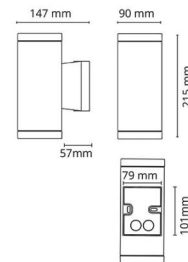

### Lichttechnik

Leuchtmittel: LED  
 Steckdose: GU10  
 Lichtquelle enthalten: Ja  
 Lichtstrom (lm): 720lm  
 Lichtausbeute: 58 lm/W  
 Lichtfarbe: 3000K  
 Farbwiedergabeindex: Ra>80  
 MacAdams Faktor: SDCM: 4  
 Lebensdauer: L70/B50>25.000  
 Lichtverteilung: Direkt  
 Optik: Glas klar  
 Abstrahlwinkel: 35°/35°

### Montage/Anschluss

Montage: Anbau, Außen  
 Modul: 2x6,2W  
 Anschluss: Anschlussklemme

### Größe

Breite (mm) W: 90  
 Höhe (mm) H: 215  
 Tiefe (T): 147  
 Gewicht (kg) brutto/netto: 1.944 / 1.62

### Verpackung

Verpackungsmaße (mm): 160 x 100 x 230

7 0 2 1 9 8 6 2 4 6 8 8 9