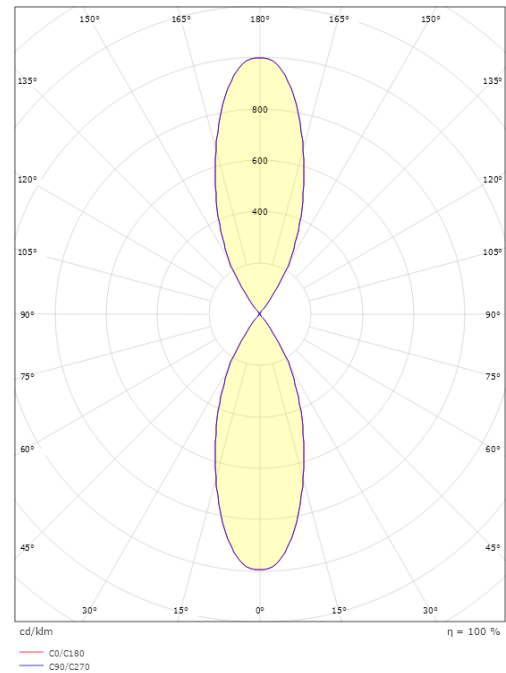

Echo 2x6,2W Schwarz 720lm 3000K Ra>80 Phasenabschnittsdimmung

Artikelnummer: 624688
EAN: 7021986246889

Elektrisch

Leistung: 2x6,2W
System wattage: 12.4W
Spannung: 220-240V

Lichttechnik

Leuchtmittel: LED
Steckdose: GU10
Lichtquelle enthalten: Ja
Lichtstrom (lm): 720lm
Lichtausbeute: 58 lm/W
Lichtfarbe: 3000K
Farbwiedergabeindex: Ra>80
MacAdams Faktor: SDCM: 4
Lebensdauer: L70/B50>25.000
Lichtverteilung: Direkt
Optik: Glas klar
Abstrahlwinkel: 35°/35°

Steuerung/Dimmen

Typ: Phasenabschnittsdimmung

Schutzklasse

Schutzklasse: Klasse II
IK Klasse: IK07
IP Klasse: IP54

Richtlinien

Lichtquelle mit Energieeffizienzklasse: F
Breeam: Erfüllt HEA 01 für flickerfreie Beleuchtung

Materialien und Ausführung

Gehäuse: Aluminium
Farbe: Schwarz (RAL 9004)
Werkstoff der Abdeckung: Gehärtetes Glas

Montage/Anschluss

Montage: Anbau, Außen
Modul: 2x6,2W
Anschluss: Anschlussklemme

Größe

Breite (mm) W: 90
Höhe (mm) H: 215
Tiefe (T): 147
Gewicht (kg) brutto/netto: 1.944 / 1.62

Verpackung

Verpackungsmaße (mm): 160 x 100 x 230

7 0 2 1 9 8 6 2 4 6 8 8 9