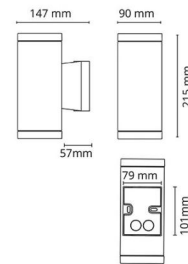

Echo 2x6,2W Schwarz 720lm 3000K Ra>80 Phasenabschnittsdimmung

Artikelnummer: 624688
 EAN: 7021986246889

Elektrisch

Leistung: 2x6,2W
 System wattage: 12.4W
 Spannung: 220-240V

Lichttechnik

Leuchtmittel: LED
 Steckdose: GU10
 Lichtquelle enthalten: Ja
 Lichtstrom (lm): 720lm
 Lichtausbeute: 58 lm/W
 Lichtfarbe: 3000K
 Farbwiedergabeindex: Ra>80
 MacAdams Faktor: SDCM: 4
 Lebensdauer: L70/B50>25.000
 Lichtverteilung: Direkt
 Optik: Glas klar
 Abstrahlwinkel: 35°/35°

Materialien und Ausführung

Gehäuse: Aluminium
 Farbe: Schwarz (RAL 9004)
 Werkstoff der Abdeckung: Gehärtetes Glas

Montage/Anschluss

Montage: Anbau, Außen
 Modul: 2x6,2W
 Anschluss: Anschlussklemme

Größe

Breite (mm) W: 90
 Höhe (mm) H: 215
 Tiefe (T): 147
 Gewicht (kg) brutto/netto: 1.944 / 1.62

Verpackung

Verpackungsmaße (mm): 160 x 100 x 230

7 0 2 1 9 8 6 2 4 6 8 8 9