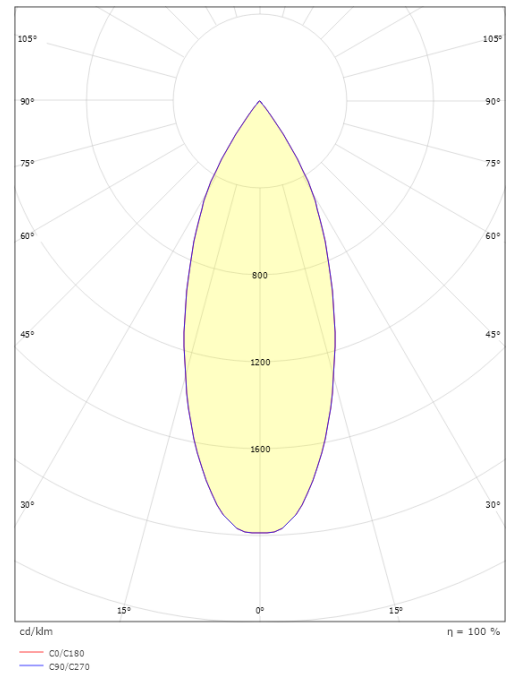

Echo Schwarz 360lm 3000K Ra>80 Phasenabschnittsdimmung

Artikelnummer: 624687
EAN: 7021986246872

Elektrisch

System wattage: 6.2W
Spannung: 220-240V

Lichttechnik

Leuchtmittel: LED
Steckdose: GU10
Lichtquelle enthalten: Ja
Lichtstrom (lm): 360lm
Lichtausbeute: 58 lm/W
Lichtfarbe: 3000K
Farbwiedergabeindex: Ra>80
MacAdams Faktor: SDCM: 4
Lebensdauer: L70/B50>25.000
Lichtverteilung: Direkt
Optik: Glas klar
Abstrahlwinkel: 35°

Steuerung/Dimmen

Typ: Phasenabschnittsdimmung

Schutzklasse

Schutzklasse: Klasse II

Richtlinien

Lichtquelle mit Energieeffizienzklasse: F
Breeam: Erfüllt HEA 01 für flickerfreie Beleuchtung

Materialien und Ausführung

Gehäuse: Aluminium
Farbe: Schwarz (RAL 9004)
Werkstoff der Abdeckung: Gehärtetes Glas

Montage/Anschluss

Montage: Anbau, Außen
Anschluss: Anschlussklemme

Größe

Breite (mm) W: 90
Höhe (mm) H: 120
Tiefe (T): 147
Gewicht (kg) brutto/netto: 1.11 / 1.11

Verpackung

Verpackungsmaße (mm): 160 x 100 x 130

7 0 2 1 9 8 6 2 4 6 8 7 2