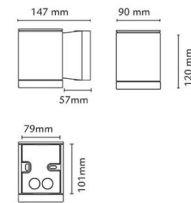

Lichttechnik

Leuchtmittel: LED
Steckdose: GU10
Lichtquelle enthalten: Ja
Lichtstrom (lm): 360lm
Lichtausbeute: 58 lm/W
Lichtfarbe: 3000K
Farbwiedergabeindex: Ra>80
MacAdams Faktor: SDCM: 4
Lebensdauer: L70/B50>25.000
Lichtverteilung: Direkt
Optik: Glas klar
Abstrahlwinkel: 35°