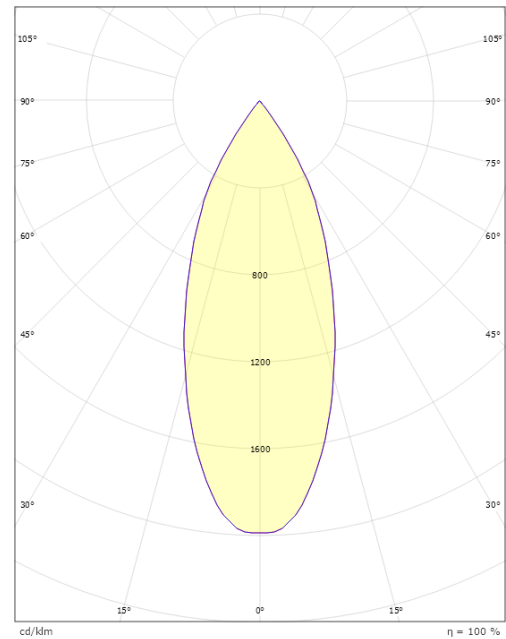

Materialien und Ausführung

Gehäuse: Aluminium
 Farbe: Schwarz (RAL 9004)
 Werkstoff der Abdeckung: Gehärtetes Glas

Montage/Anschluss

Montage: Anbau, Außen
 Anschluss: Anschlussklemme

Größe

Breite (mm) W: 90
 Höhe (mm) H: 120
 Tiefe (T): 147
 Gewicht (kg) brutto/netto: 1.11 / 1.11

Verpackung

Verpackungsmaße (mm): 160 x 100 x 130

7 0 2 1 9 8 6 2 4 6 8 7 2