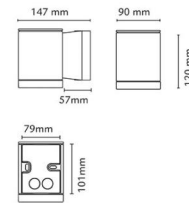

Lichttechnik

Leuchtmittel: LED
Steckdose: GU10
Lichtquelle enthalten: Ja
Lichtstrom (lm): 360lm
Lichtausbeute: 58 lm/W
Lichtfarbe: 3000K
Farbwiedergabeindex: Ra>80
MacAdams Faktor: SDCM: 4
Lebensdauer: L70/B50>25.000
Lichtverteilung: Direkt
Optik: Glas klar
Abstrahlwinkel: 35°