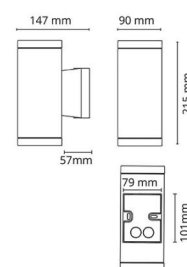

Echo 2x35W Graphit

Artikelnummer: 623682
 EAN: 7021986236828

Elektrisch

Leistung: 2x35W
 System wattage: 70W
 Spannung: 220-240V

Lichttechnik

Leuchtmittel: Halogen
 Steckdose: GU10
 Lichtverteilung: Direkt
 Optik: Glas klar
 Abstrahlwinkel: 35°

Schutzklasse

Schutzklasse: Klasse II
 IK Klasse: IK07
 IP Klasse: IP54

Materialien und Ausführung

Gehäuse: Aluminium
 Farbe: Graphit
 Werkstoff der Abdeckung: Gehärtetes Glas

Montage/Anschluss

Montage: Anbau, Außen
 Modul: 2x35W
 Anschluss: Anschlussklemme

Größe

Breite (mm) W: 90
 Höhe (mm) H: 215
 Tiefe (T): 147
 Gewicht (kg) brutto/netto: 1.944 / 1.62

Verpackung

Verpackungsmaße (mm): 160 x 100 x 230

7 0 2 1 9 8 6 2 3 6 8 2 8