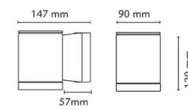

Echo 1x35W Graphit

Artikelnummer: 623680
 EAN: 7021986236804

Elektrisch

System wattage: 35W
 Spannung: 220-240V

Lichttechnik

Leuchtmittel: Halogen
 Steckdose: GU10
 Lichtverteilung: Direkt
 Optik: Glas klar
 Abstrahlwinkel: 35°
 ULOR (Ja

Schutzklasse

Schutzklasse: Klasse II
 IK Klasse: IK07
 IP Klasse: IP54

Materialien und Ausführung

Gehäuse: Aluminium
 Farbe: Graphit
 Werkstoff der Abdeckung: Gehärtetes Glas

Montage/Anschluss

Montage: Anbau, Außen
 Modul: 1x35W
 Anschluss: Anschlussklemme

Größe

Breite (mm) W: 90
 Höhe (mm) H: 120
 Tiefe (T): 147
 Gewicht (kg) brutto/netto: 1.332 / 1.11

Verpackung

Verpackungsmaße (mm): 160 x 100 x 130