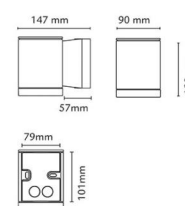

Echo 1x35W Graphit

Artikelnummer: 623680
 EAN: 7021986236804

Elektrisch

System wattage: 35W
 Spannung: 220-240V

Lichttechnik

Leuchtmittel: Halogen
 Steckdose: GU10
 Lichtverteilung: Direkt
 Optik: Glas klar
 Abstrahlwinkel: 35°

Schutzklasse

Schutzklasse: Klasse II
 IK Klasse: IK07
 IP Klasse: IP54

Materialien und Ausführung

Gehäuse: Aluminium
 Farbe: Graphit
 Werkstoff der Abdeckung: Gehärtetes Glas

Montage/Anschluss

Montage: Anbau, Außen
 Modul: 1x35W
 Anschluss: Anschlussklemme

Größe

Breite (mm) W: 90
 Höhe (mm) H: 120
 Tiefe (T): 147
 Gewicht (kg) brutto/netto: 1.332 / 1.11

Verpackung

Verpackungsmaße (mm): 160 x 100 x 130