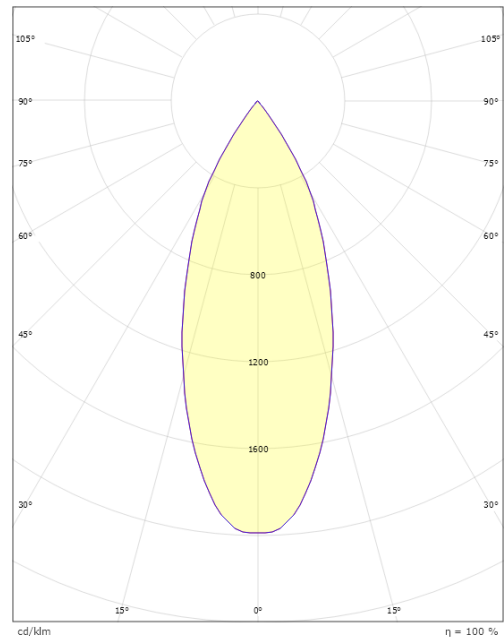

Echo Weiss Decke 360lm 3000K Ra>80 Phasenabschnittsdimmung

Artikelnummer: 621689
 EAN: 7021986216899

Elektrisch

System wattage: 6.2W
 Spannung: 220-240V

Lichttechnik

Leuchtmittel: LED
 Steckdose: GU10
 Lichtquelle enthalten: Ja
 Lichtstrom (lm): 360lm
 Lichtausbeute: 58 lm/W
 Lichtfarbe: 3000K
 Farbwiedergabeindex: Ra>80
 MacAdams Faktor: SDCM: 4
 Lebensdauer: L70/B50>25.000
 Lichtverteilung: Direkt
 Optik: Glas klar
 Abstrahlwinkel: 35°

Materialien und Ausführung

Gehäuse: Aluminium
 Farbe: Weiss (RAL 9003)
 Werkstoff der Abdeckung: Gehärtetes Glas

Montage/Anschluss

Montage: Anbau, Außen
 Anschluss: Anschlussklemme

Größe

Länge (mm) L: 90
 Breite (mm) W: 90
 Höhe (mm) H: 120
 Gewicht (kg) brutto/netto: 1.05 / 0.925

Verpackung

Verpackungsmaße (mm): 100 x 100 x 155

7 0 2 1 9 8 6 2 1 6 8 9 9