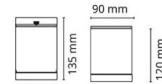

Echo Weiss Decke 360lm 3000K Ra>80 Phasenabschnittsdimmung

Artikelnummer: 621689
 EAN: 7021986216899

Elektrisch

System wattage: 6.2W
 Spannung: 220-240V

Lichttechnik

Leuchtmittel: LED
 Steckdose: GU10
 Lichtquelle enthalten: Ja
 Lichtstrom (lm): 360lm
 Lichtausbeute: 58 lm/W
 Lichtfarbe: 3000K
 Farbwiedergabeindex: Ra>80
 MacAdams Faktor: SDCM: 4
 Lebensdauer: L70/B50>25.000
 Lichtverteilung: Direkt
 Optik: Glas klar
 Abstrahlwinkel: 35°

Materialien und Ausführung

Gehäuse: Aluminium
 Farbe: Weiss (RAL 9003)
 Werkstoff der Abdeckung: Gehärtetes Glas

Montage/Anschluss

Montage: Anbau, Außen
 Anschluss: Anschlussklemme

Größe

Länge (mm) L: 90
 Breite (mm) W: 90
 Höhe (mm) H: 120
 Gewicht (kg) brutto/netto: 1.05 / 0.925

Verpackung

Verpackungsmaße (mm): 100 x 100 x 155

7 0 2 1 9 8 6 2 1 6 8 9 9