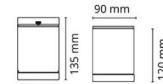

Echo Weiss Decke 360lm 3000K Ra>80 Phasenabschnittsdimmung

Artikelnummer: 621689
 EAN: 7021986216899

Elektrisch

System wattage: 6.2W
 Spannung: 220-240V

Lichttechnik

Leuchtmittel: LED
 Steckdose: GU10
 Lichtquelle enthalten: Ja
 Lichtstrom (lm): 360lm
 Lichtausbeute: 58 lm/W
 Lichtfarbe: 3000K
 Farbwiedergabeindex: Ra>80
 MacAdams Faktor: SDCM: 4
 Lebensdauer: L70/B50>25.000
 Lichtverteilung: Direkt
 Optik: Glas klar
 Abstrahlwinkel: 35°

Gehäuse: Aluminium
 Farbe: Weiss (RAL 9003)
 Werkstoff der Abdeckung: Gehärtetes Glas

Montage/Anschluss

Montage: Anbau, Außen
 Anschluss: Anschlussklemme

Größe

Länge (mm) L: 90
 Breite (mm) W: 90
 Höhe (mm) H: 120
 Gewicht (kg) brutto/netto: 1.05 / 0.925

Verpackung

Verpackungsmaße (mm): 100 x 100 x 155