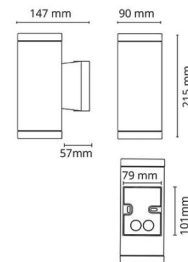

### Lichttechnik

Leuchtmittel: LED  
 Steckdose: GU10  
 Lichtquelle enthalten: Ja  
 Lichtstrom (lm): 720lm  
 Lichtausbeute: 58 lm/W  
 Lichtfarbe: 3000K  
 Farbwiedergabeindex: Ra>80  
 MacAdams Faktor: SDCM: 4  
 Lebensdauer: L70/B50>25.000  
 Lichtverteilung: Direkt  
 Optik: Glas klar  
 Abstrahlwinkel: 35°/35°

### Montage/Anschluss

Montage: Anbau, Außen  
 Modul: 2x6,2W  
 Anschluss: Anschlussklemme

### Größe

Breite (mm) W: 90  
 Höhe (mm) H: 215  
 Tiefe (T): 147  
 Gewicht (kg) brutto/netto: 1.944 / 1.62

### Verpackung

Verpackungsmaße (mm): 160 x 100 x 230

7 021 986 216 882