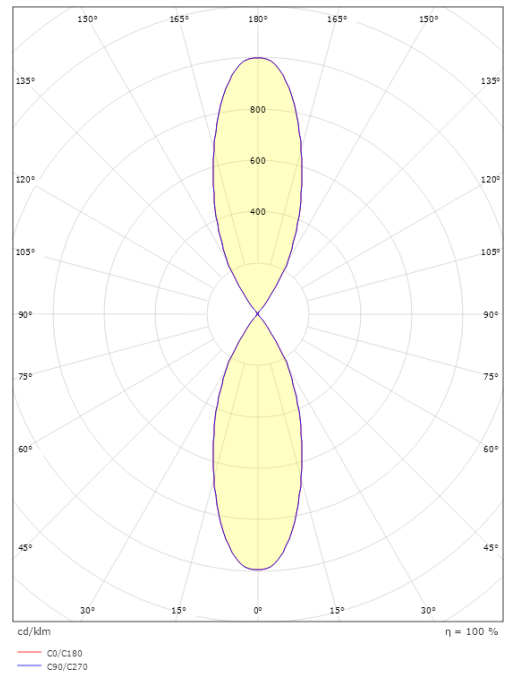

Echo 2x6,2W Weiss 720lm 3000K Ra>80 Phasenabschnittsdimmung

Artikelnummer: 621688
EAN: 7021986216882

Elektrisch

Leistung: 2x6,2W
System wattage: 12.4W
Spannung: 220-240V

Lichttechnik

Leuchtmittel: LED
Steckdose: GU10
Lichtquelle enthalten: Ja
Lichtstrom (lm): 720lm
Lichtausbeute: 58 lm/W
Lichtfarbe: 3000K
Farbwiedergabeindex: Ra>80
MacAdams Faktor: SDCM: 4
Lebensdauer: L70/B50>25.000
Lichtverteilung: Direkt
Optik: Glas klar
Abstrahlwinkel: 35°/35°

Steuerung/Dimmen

Typ: Phasenabschnittsdimmung

Schutzklasse

Schutzklasse: Klasse II
IK Klasse: IK07
IP Klasse: IP54

Richtlinien

Lichtquelle mit Energieeffizienzklasse: F
Breeam: Erfüllt HEA 01 für flickerfreie Beleuchtung

Materialien und Ausführung

Gehäuse: Aluminium
Farbe: Weiss (RAL 9003)
Werkstoff der Abdeckung: Gehärtetes Glas

Montage/Anschluss

Montage: Anbau, Außen
Modul: 2x6,2W
Anschluss: Anschlussklemme

Größe

Breite (mm) W: 90
Höhe (mm) H: 215
Tiefe (T): 147
Gewicht (kg) brutto/netto: 1.944 / 1.62

Verpackung

Verpackungsmaße (mm): 160 x 100 x 230

7 021 986 216 882