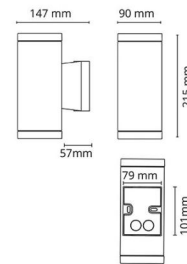

Echo Weiss 360lm 3000K Ra>80 Phasenabschnittsdimmung

Artikelnummer: 621687
 EAN: 7021986216875

Elektrisch

System wattage: 6.2W
 Spannung: 220-240V

Lichttechnik

Leuchtmittel: LED
 Steckdose: GU10
 Lichtquelle enthalten: Ja
 Lichtstrom (lm): 360lm
 Lichtausbeute: 58 lm/W
 Lichtfarbe: 3000K
 Farbwiedergabeindex: Ra>80
 MacAdams Faktor: SDCM: 4
 Lebensdauer: L70/B50>25.000
 Lichtverteilung: Direkt
 Optik: Glas klar
 Abstrahlwinkel: 35°

Gehäuse: Aluminium
 Farbe: Weiss (RAL 9003)
 Werkstoff der Abdeckung: Gehärtetes Glas

Montage/Anschluss

Montage: Anbau, Außen
 Anschluss: Anschlussklemme

Größe

Breite (mm) W: 90
 Höhe (mm) H: 120
 Tiefe (T): 147
 Gewicht (kg) brutto/netto: 1.11 / 1.11

Verpackung

Verpackungsmaße (mm): 160 x 100 x 130