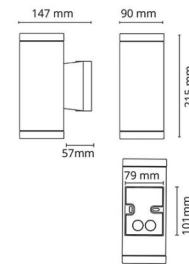

Echo Weiss 360lm 3000K Ra>80 Phasenabschnittsdimmung

Artikelnummer: 621687
 EAN: 7021986216875

Elektrisch

System wattage: 6.2W
 Spannung: 220-240V

Lichttechnik

Leuchtmittel: LED
 Steckdose: GU10
 Lichtquelle enthalten: Ja
 Lichtstrom (lm): 360lm
 Lichtausbeute: 58 lm/W
 Lichtfarbe: 3000K
 Farbwiedergabeindex: Ra>80
 MacAdams Faktor: SDCM: 4
 Lebensdauer: L70/B50>25.000
 Lichtverteilung: Direkt
 Optik: Glas klar
 Abstrahlwinkel: 35°

Materialien und Ausführung

Gehäuse: Aluminium
 Farbe: Weiss (RAL 9003)
 Werkstoff der Abdeckung: Gehärtetes Glas

Montage/Anschluss

Montage: Anbau, Außen
 Anschluss: Anschlussklemme

Größe

Breite (mm) W: 90
 Höhe (mm) H: 120
 Tiefe (T): 147
 Gewicht (kg) brutto/netto: 1.11 / 1.11

Verpackung

Verpackungsmaße (mm): 160 x 100 x 130