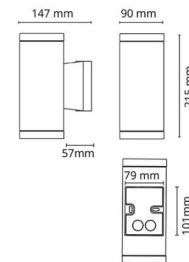

Echo Weiss 360lm 3000K Ra>80 Phasenabschnittsdimmung

Artikelnummer: 621687
 EAN: 7021986216875

Elektrisch

System wattage: 6.2W
 Spannung: 220-240V

Lichttechnik

Leuchtmittel: LED
 Steckdose: GU10
 Lichtquelle enthalten: Ja
 Lichtstrom (lm): 360lm
 Lichtausbeute: 58 lm/W
 Lichtfarbe: 3000K
 Farbwiedergabeindex: Ra>80
 MacAdams Faktor: SDCM: 4
 Lebensdauer: L70/B50>25.000
 Lichtverteilung: Direkt
 Optik: Glas klar
 Abstrahlwinkel: 35°

Gehäuse: Aluminium
 Farbe: Weiss (RAL 9003)
 Werkstoff der Abdeckung: Gehärtetes Glas

Montage/Anschluss

Montage: Anbau, Außen
 Anschluss: Anschlussklemme

Größe

Breite (mm) W: 90
 Höhe (mm) H: 120
 Tiefe (T): 147
 Gewicht (kg) brutto/netto: 1.11 / 1.11

Verpackung

Verpackungsmaße (mm): 160 x 100 x 130