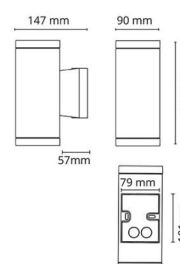

### Montage/Anschluss

Montage: Anbau, Außen  
 Modul: 2x35W  
 Anschluss: Anschlussklemme

### Größe

Breite (mm) W: 90  
 Höhe (mm) H: 215  
 Tiefe (T): 147  
 Gewicht (kg) brutto/netto: 1.944 / 1.62

### Verpackung

Verpackungsmaße (mm): 160 x 100 x 230

7 0 2 1 9 8 6 1 4 6 8 2 0