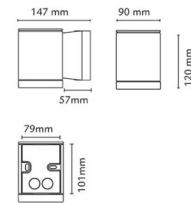

*Aus dem Sortiment
genommen*

Schutzklasse

Schutzklasse: Klasse II
IK Klasse: IK07
IP Klasse: IP54

Materialien und Ausführung

Gehäuse: Aluminium
Farbe: Schwarz (RAL 9004)
Werkstoff der Abdeckung: Gehärtetes Glas

Montage/Anschluss

Montage: Anbau, Außen
Modul: 1x35W
Anschluss: Anschlussklemme

Größe

Breite (mm) W: 90
Höhe (mm) H: 120
Tiefe (T): 147
Gewicht (kg) brutto/netto: 1.332 / 1.11

Verpackung

Verpackungsmaße (mm): 160 x 100 x 130