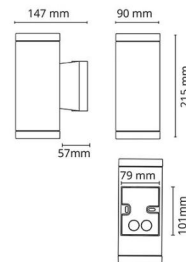

Echo Schwarz Eckhalterung Aluminium

Artikelnummer: 614207
EAN: 7021986142075

Aluminium
Schwarz (RAL 9004)

Materialien und Ausführung

Gehäuse:
Farbe:

Montage/Anschluss

Montage: Anbau, Außen

Größe

Breite (mm) W: 80
Höhe (mm) H: 101
Tiefe (T): 50
Gewicht (kg) brutto/netto: 0.228 / 0.18

Verpackung

Verpackungsmaße (mm): 100 x 80 x 60

7 0 2 1 9 8 6 1 4 2 0 7 5