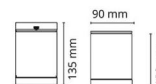

### Größe

Länge (mm) L: 90  
Breite (mm) W: 90  
Höhe (mm) H: 120  
Gewicht (kg) brutto/netto: 1.05 / 0.925

### Verpackung

Verpackungsmaße (mm): 100 x 100 x 155

7 0 2 1 9 8 6 1 1 6 8 5 4