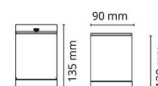

Schutzklasse

Schutzklasse: Klasse I

Materialien und Ausführung

Gehäuse: Aluminium
Farbe: Weiss (RAL 9003)
Werkstoff der Abdeckung: Gehärtetes Glas

Montage/Anschluss

Montage: Anbau, Außen
Modul: 1x35W
Anschluss: Anschlussklemme

Größe

Länge (mm) L: 90
Breite (mm) W: 90
Höhe (mm) H: 120
Gewicht (kg) brutto/netto: 1.05 / 0.925

Verpackung

Verpackungsmaße (mm): 100 x 100 x 155

7 0 2 1 9 8 6 1 1 6 8 5 4