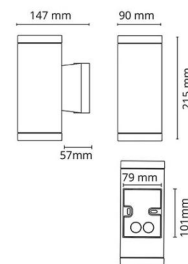

Echo 2x35W Weiss

Artikelnummer: 611682
EAN: 7021986116823

Elektrisch

Leistung: 2x35W
System wattage: 70W
Spannung: 220-240V

Lichttechnik

Leuchtmittel: Halogen
Steckdose: GU10
Lichtverteilung: Direkt
Optik: Glas klar
Abstrahlwinkel: 35°

Schutzklasse

Schutzklasse: Klasse II

Materialien und Ausführung

Gehäuse: Aluminium
Farbe: Weiss (RAL 9003)
Werkstoff der Abdeckung: Gehärtetes Glas

Montage/Anschluss

Montage: Anbau, Außen
Modul: 2x35W
Anschluss: Anschlussklemme

Größe

Breite (mm) W: 90
Höhe (mm) H: 215
Tiefe (T): 147
Gewicht (kg) brutto/netto: 1.944 / 1.62

Verpackung

Verpackungsmaße (mm): 160 x 100 x 230

7 0 2 1 9 8 6 1 1 6 8 2 3