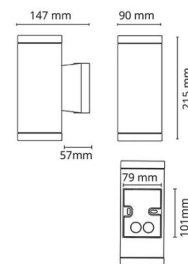

### Montage/Anschluss

Montage: Anbau, Außen  
Modul: 2x35W  
Anschluss: Anschlussklemme

### Größe

Breite (mm) W: 90  
Höhe (mm) H: 215  
Tiefe (T): 147  
Gewicht (kg) brutto/netto: 1.944 / 1.62

### Verpackung

Verpackungsmaße (mm): 160 x 100 x 230

7 0 2 1 9 8 6 1 1 6 8 2 3