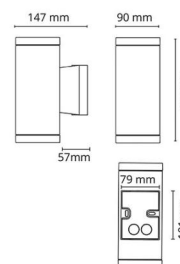

Echo 2x35W Weiss

Artikelnummer: 611682
 EAN: 7021986116823

Elektrisch

Leistung: 2x35W
 System wattage: 70W
 Spannung: 220-240V

Lichttechnik

Leuchtmittel: Halogen
 Steckdose: GU10
 Lichtverteilung: Direkt
 Optik: Glas klar
 Abstrahlwinkel: 35°

Schutzklasse

Schutzklasse: Klasse II
 IK Klasse: IK07
 IP Klasse: IP54

Materialien und Ausführung

Gehäuse: Aluminium
 Farbe: Weiss (RAL 9003)
 Werkstoff der Abdeckung: Gehärtetes Glas

Montage/Anschluss

Montage: Anbau, Außen
 Modul: 2x35W
 Anschluss: Anschlussklemme

Größe

Breite (mm) W: 90
 Höhe (mm) H: 215
 Tiefe (T): 147
 Gewicht (kg) brutto/netto: 1.944 / 1.62

Verpackung

Verpackungsmaße (mm): 160 x 100 x 230

7 0 2 1 9 8 6 1 1 6 8 2 3