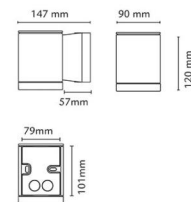

Schutzklasse

Schutzklasse: Klasse II
 IK Klasse: IK07
 IP Klasse: IP54

Materialien und Ausführung

Gehäuse: Aluminium
 Farbe: Weiss (RAL 9003)
 Werkstoff der Abdeckung: Gehärtetes Glas

Montage/Anschluss

Montage: Anbau, Außen
 Modul: 1x35W
 Anschluss: Anschlussklemme

Größe

Breite (mm) W: 90
 Höhe (mm) H: 120
 Tiefe (T): 147
 Gewicht (kg) brutto/netto: 1.332 / 1.11

Verpackung

Verpackungsmaße (mm): 160 x 100 x 130

7 0 2 1 9 8 6 1 1 6 8 0 9